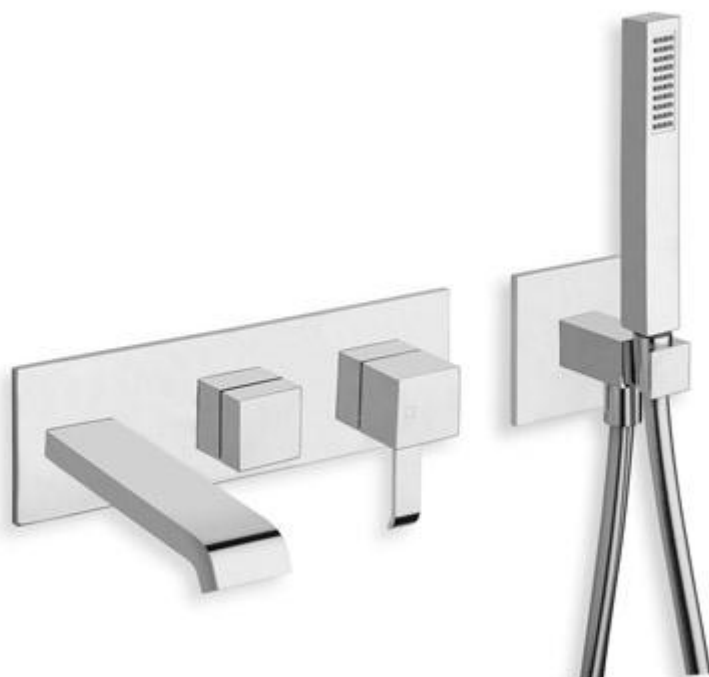

FACADE EXTERNE QUADRI BAIN DOUCHE MURAL 3 SORTIES SANS MECANISME QM11051

Caractéristiques

Bain douche

SANS MECANISME; Permet d'associer une pomme de tête

Plaque 300 x 95 mm, inverseur 3 voies

Cartouche Life Time; Economie d'eau; Aérateur anticalcaire

Saillie 180 mm

Garantie 8 ans