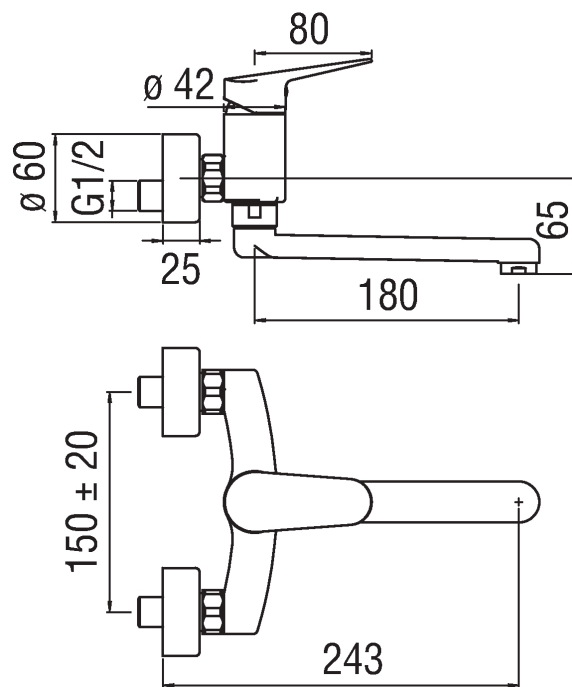

Image

Dessin technique

Les spécifiques

- Évier
- Mitigeur mural
- Finition Chrome
- Bec mobile
- Cartouche \varnothing 35 mm
- Limiteur dynamique de débit (-50%)
- Limiteur de température
- Aérateur Neoperl[®] cascade M 24 x 1

Graphique de débit