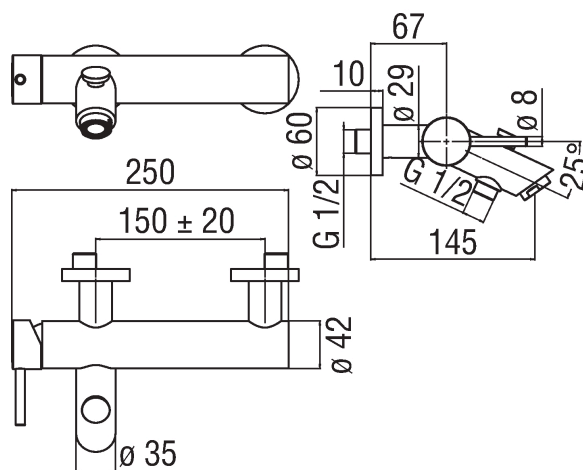

Image

Dessin technique

Les spécifiques

- Bain-douche
- Mitigeur monocommande mural
- Finition: Chromé
- Inverseur automatique
- Sortie \varnothing 1/2"
- Cartouche \varnothing 35 mm
- Limiteur dynamique de débit (-50%)
- Limiteur de température
- Aérateur Neoperl[®] M 28 x 1
- Emballage: 41 x 21 x 7 cm / 0,006027 m³ / 2,72 kg

Graphique de débit