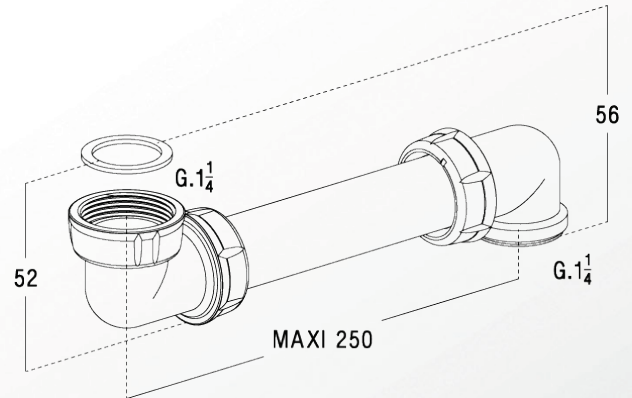

# Lavabo, Bidet, Urinoir ITUBULURES PLASTIQUE CHROMEE

Références : 0201248

Réf	∅ Entrée	∅ Sortie	Longueur (mm)	Hauteur (mm)
0201248	32	32	250	56
0201279	32	32	255	-

## ■ CARACTERISTIQUES TECHNIQUES :

- Tubulure pour sortie arrière
- Pour tous siphons lavabos
- Sortie 1 1/4"
- Livrée sans siphon

## ■ PLUS PRODUITS :

- Version plastique chromé pour une meilleure esthétique dans le cas de tubulures apparentes
- Ecrans ergonomiques pour montage rapide et sans outils
- Spécial gain de place