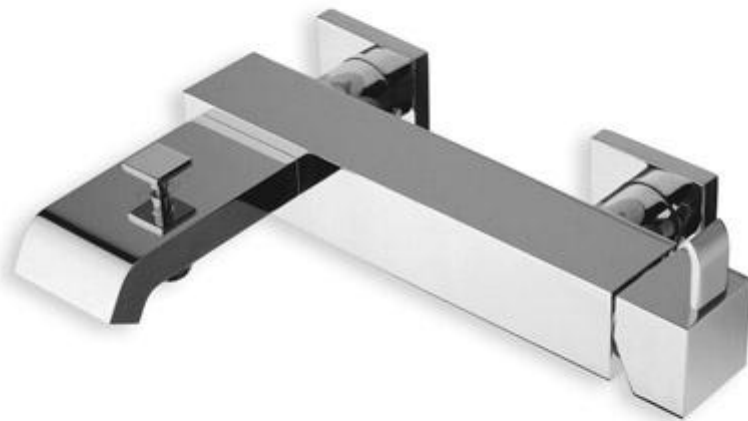

BAIN/DOUCHE QUADRI MITIGEUR CHROME QM10751

Caractéristiques

Bain douche

Inverseur automatique

Bec cascade

Cartouche Life Time

Entraxe 150 ± 15 mm

Saillie 182 mm

Garantie 8 ans

- Cartouche : PD00009