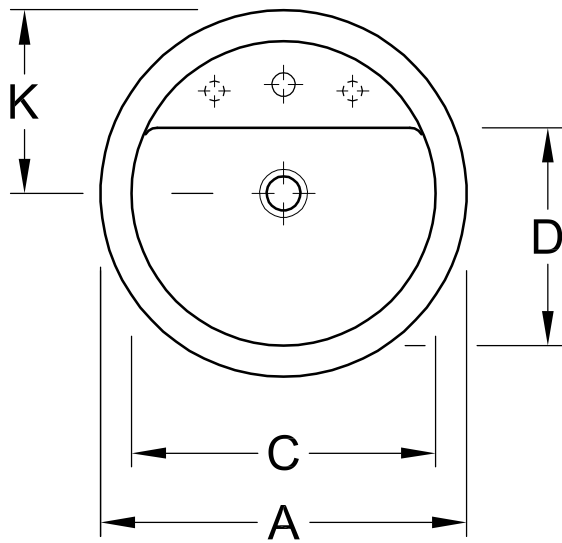

Loop & Friends

Vasque à encastrer

Informations produits

5140 40 XX	455 mm Diamètre, 11 kg avec trop-plein
5140 41 XX	455 mm Diamètre, 11 kg sans trop-plein, Les modèles sans trop-plein doivent être équipés d'une bonde ne pouvant être fermée
Robinetterie	pour robinetterie à 3 trous
Trou de robinetterie	trou de robinetterie central percé
Robinetterie recommandée*	
Description du matériau	En porcelaine sanitaire
Indication relative à l'émail	Paroi extérieure émaillée
Finition ceramicplus	Disponible également en ceramicplus
Fourniture incluse	plan de découpe inclus
Accessoires (à commander séparément)	
8798 50 61	Bonde ne pouvant être fermée

Couleurs

- R1 Blanc Ceramicplus
- R2 Star White Ceramicplus
- R3 Pergamon Ceramicplus
- 01 Blanc

5140 40, 5140 41

	A	C	D	G	K
5140 50	530	440	315	640	265
5140 51	530	440	315	640	265
5140 40	455	375	260	660	228
5140 41	455	375	260	660	228