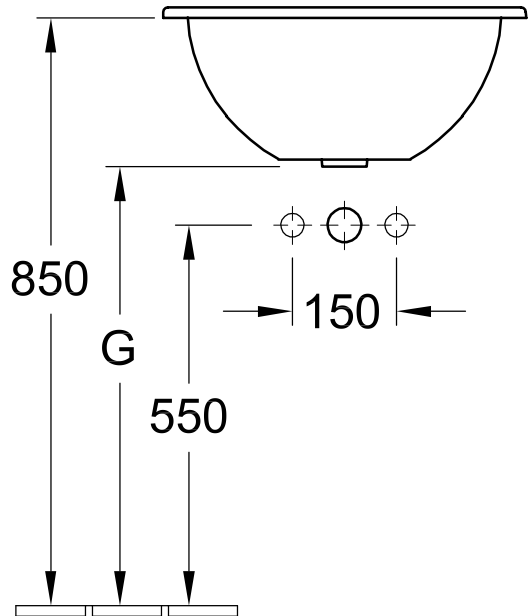

Loop & Friends

Vasque à encastrer

Informations produits

5140 40 XX	455 mm Diamètre, 11 kg avec trop-plein
5140 41 XX	455 mm Diamètre, 11 kg sans trop-plein, Les modèles sans trop-plein doivent être équipés d'une bonde ne pouvant être fermée
Robinetterie	pour robinetterie à 3 trous
Trou de robinetterie	trou de robinetterie central percé
Robinetterie recommandée*	
Description du matériau	En porcelaine sanitaire
Indication relative à l'émail	Paroi extérieure émaillée
Finition ceramicplus	Disponible également en ceramicplus
Fourniture incluse	plan de découpe inclus
Accessoires (à commander séparément)	
8798 50 61	Bonde ne pouvant être fermée

Couleurs

- R1 Blanc Ceramicplus
- R2 Star White Ceramicplus
- R3 Pergamon Ceramicplus
- 01 Blanc

5140 40, 5140 41

	A	C	D	G	K
5140 50	530	440	315	640	265
5140 51	530	440	315	640	265
5140 40	455	375	260	660	228
5140 41	455	375	260	660	228