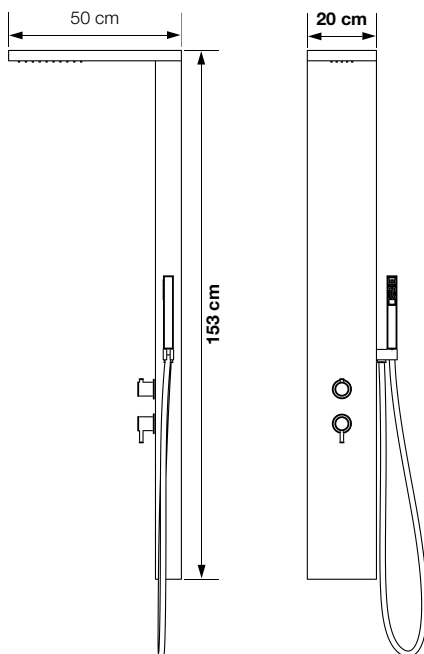

COLONNES

N

NOUVEAUTÉ
FINITIONS BLANC MAT ET NOIR MAT

AQUASTYLE

Colonne en inox laqué blanc mat, laqué noir mat
ou inox brossé

VERSION

Thermostatique

CARACTÉRISTIQUES

- Façade en inox laqué blanc mat, laqué noir mat ou en inox brossé avec traitement anti-empreses
- Mitigeur thermostatique encastré (+ flexibles d'alimentation)
- Douchette à main en laiton avec flexible anti-torsion
- Douche pluie avec picots silicone anticalcaires

Aquastyle

 Zone d'arrivée d'eau