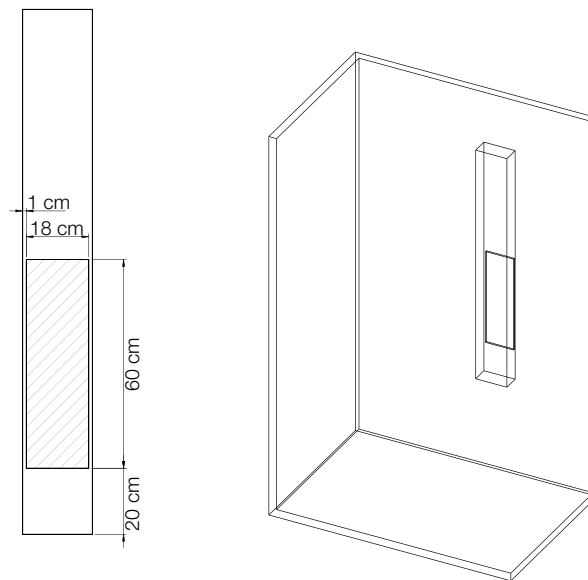

COLONNES

N

NOUVEAUTÉ
FINITIONS BLANC MAT ET NOIR MAT

AQUASTYLE

Colonne en inox laqué blanc mat, laqué noir mat
ou inox brossé

VERSION

Thermostatique

CARACTÉRISTIQUES

- Façade en inox laqué blanc mat, laqué noir mat ou en inox brossé avec traitement anti-empreses
- Mitigeur thermostatique encastré (+ flexibles d'alimentation)
- Douchette à main en laiton avec flexible anti-torsion
- Douche pluie avec picots silicone anticalcaires

Aquastyle

 Zone d'arrivée d'eau