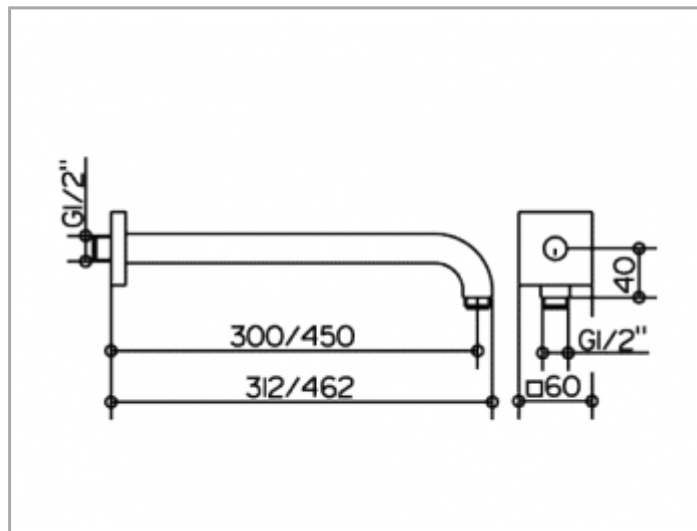

Edition 300 Robinetterie
53088010302 Bras de douche

PRODUIT

DESSIN

CARACTÉRISTIQUES DU PRODUIT

pour raccord mural G 1/2, avec rosace carrée

SURFACE

chromé

DIMENSION

300 mm

SPECIFICATIONS