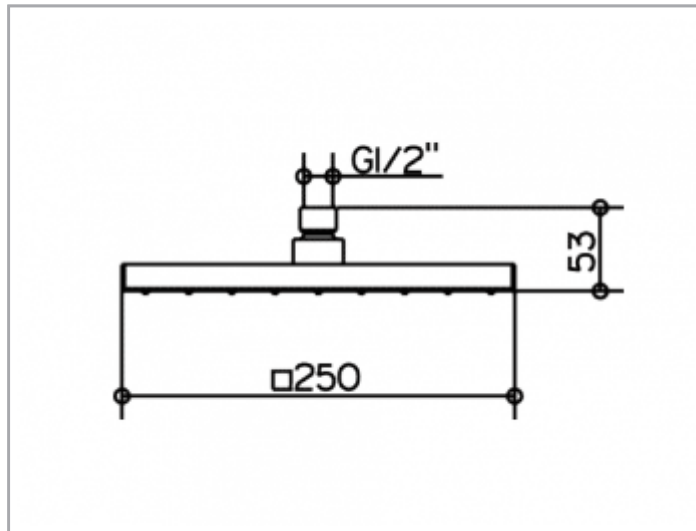

Edition 300 Robinetterie

53086010100 Pommeau de douche

PRODUIT

DESSIN

CARACTÉRISTIQUES DU PRODUIT

carré, 250 x 250 mm,
débit limité à 15 l/min.

SURFACE

chromé

DIMENSION

250 x 250 mm

SPECIFICATIONS