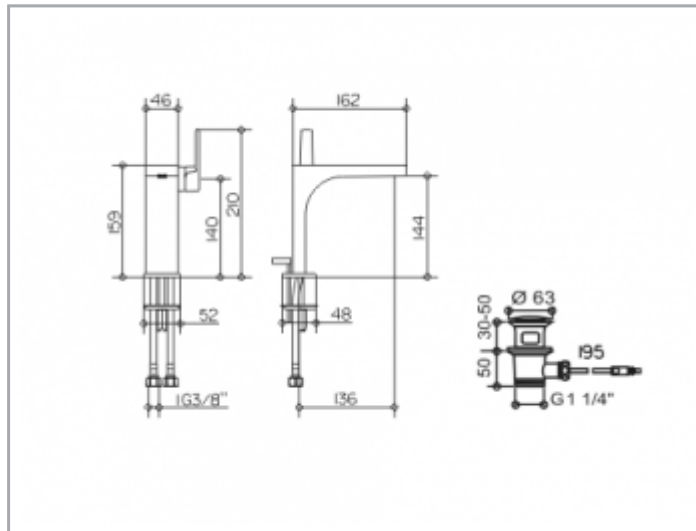

Edition 11

5110201000 Mitigeur monocommande de vasque 150

**PRODUIT**

**DESSIN**

**CARACTÉRISTIQUES DU PRODUIT**

avec système de vidage 1 1/4 pouce  
 Système de montage monotrou rapide  
 Cartouche avec disques céramiques  
 mousseur SLIM SSR M 24x1  
 tuyaux sous pression 435 mm, G 3/8 pouce  
 débit limité à 7,6 l/min.

**SURFACE**

chromé

**SPECIFICATIONS**