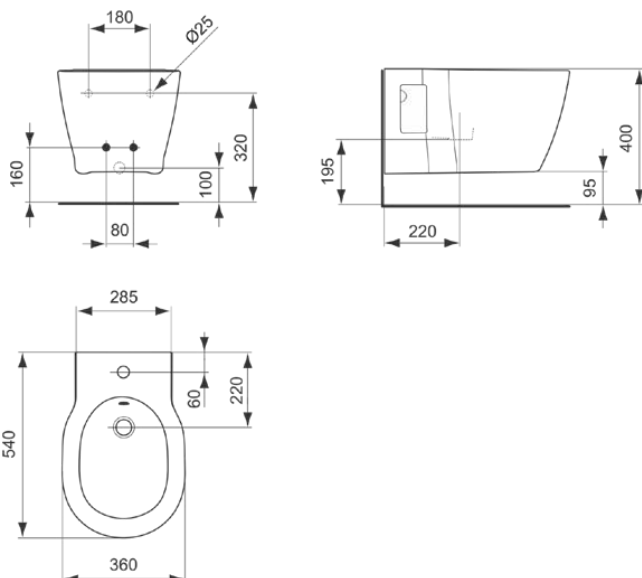

## E712601

CONNECT | Bidet suspendu 360x540x305 mm finition blanc brillant, 1 trou de robinetterie, avec trop-plein

### Information générale

Catégorie de produit:	Bidets
Type de produit:	Bidet suspendu
Marque:	Ideal Standard
Suite:	CONNECT
Designer:	Studio Levien
Colour:	01 - Blanc Brillant
Finition:	Brillant
Hauteur (mm):	305
Largeur (mm):	360
Longueur / Profondeur (mm):	540
Poids net (kg):	17.12
Code EAN:	5017830399360

### Caractéristiques produit

Nombre de trous de robinetterie:	1
Code couleur:	01
Finition:	blanc brillant
Fixations invisible:	Non
Montage bonde possible:	Non
Modèle accessible:	Non
Matériau:	Céramique
Type de matériau:	Grès fin
Trop-plein visible:	Oui
Technologie PVD:	Non
Modèle surélevé:	Non
Finition:	Brillant
Type de trop-plein:	Rond
Avec bonde:	Non
Avec bonde:	Non
Avec cache-bonde:	Non
Avec trop-plein:	Oui
Type de montage:	Mur