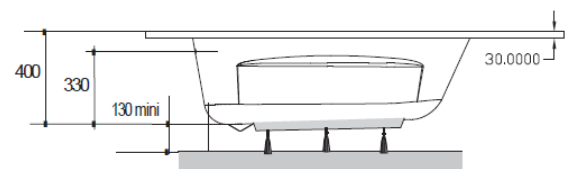

GARANTIE
10 ans

FABRICATION
FRANÇAISE

TOPLAX®

Référence	199599
Longueur en mm	1200
Largeur en mm	1200
Hauteur sous plage en mm (sans tablier)	520-540
Hauteur sous plage (avec tablier)	532-535
Profondeur intérieure en mm	400
Diamètre trop plein et vidage en mm	52
Volume en litres*	70
Poids en kg sans tablier	12
Poids en kg avec tablier	24
Option : Pack avec Tablier	198237