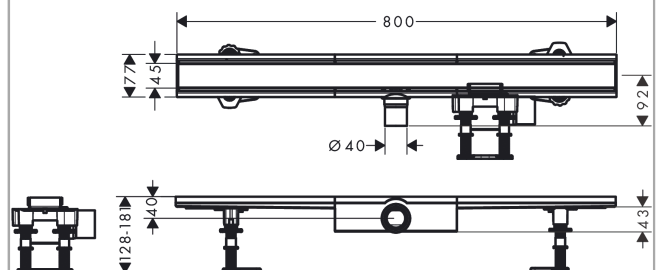

RainDrain Compact

Caniveau de douche linéaire 800 avec hauteur d'encastrement 43 mm

Finition: **Acier inoxydable brossé** Numéro d'article: **56166800**

Description

Caractéristiques

- comprenant: set de finition pour évacuation de douche, kit d'installation, siphon, outil lève-grille, membrane d'étanchéité pré-montée
- matériau de la grille: Acier inoxydable 304 (1.4301)
- kit d'installation du matériel: Acier inoxydable 304 (1.4301)
- membrane d'étanchéité pré-montée
- joint d'étanchéité 30 mm
- diamètre du raccord: DN40
- orientation de l'évacuation: horizontal
- surface facile à nettoyer
- set d'installation à hauteur réglable
- jusqu'à 27 l/min capacité d'évacuation
- domaine d'emploi: rénovation, construction neuve
- épaisseur des carreaux: jusqu'à 18 mm
- joint d'étanchéité amovible
- siphon facile d'entretien
- l'outil lève-grille permet de retirer aisément le set de finition
- type de joint anti-odeurs: variable
- hauteur minimale de l'installation 43 mm
- matériau du siphon: ABS
- type de fixation: installation libre dans la douche
- convient pour l'évacuation principale
- hauteur minimale de l'installation: 63 mm

Détails de l'article

EAN

4059625429990

Technologie

Photo du produit

Plan géométral

RainDrain Compact
Caniveau de douche linéaire 800 avec hauteur d'encastrement 43 mm
 Finition: **Acier inoxydable brossé** Numéro d'article: **56166800**

Vue éclatée

Année de construction: >01/23

RainDrain Compact
Caniveau de douche linéaire 800 avec hauteur d'encastrement 43 mm
 Finition: **Acier inoxydable brossé** Numéro d'article: **56166800**

Liste des pièces détachées