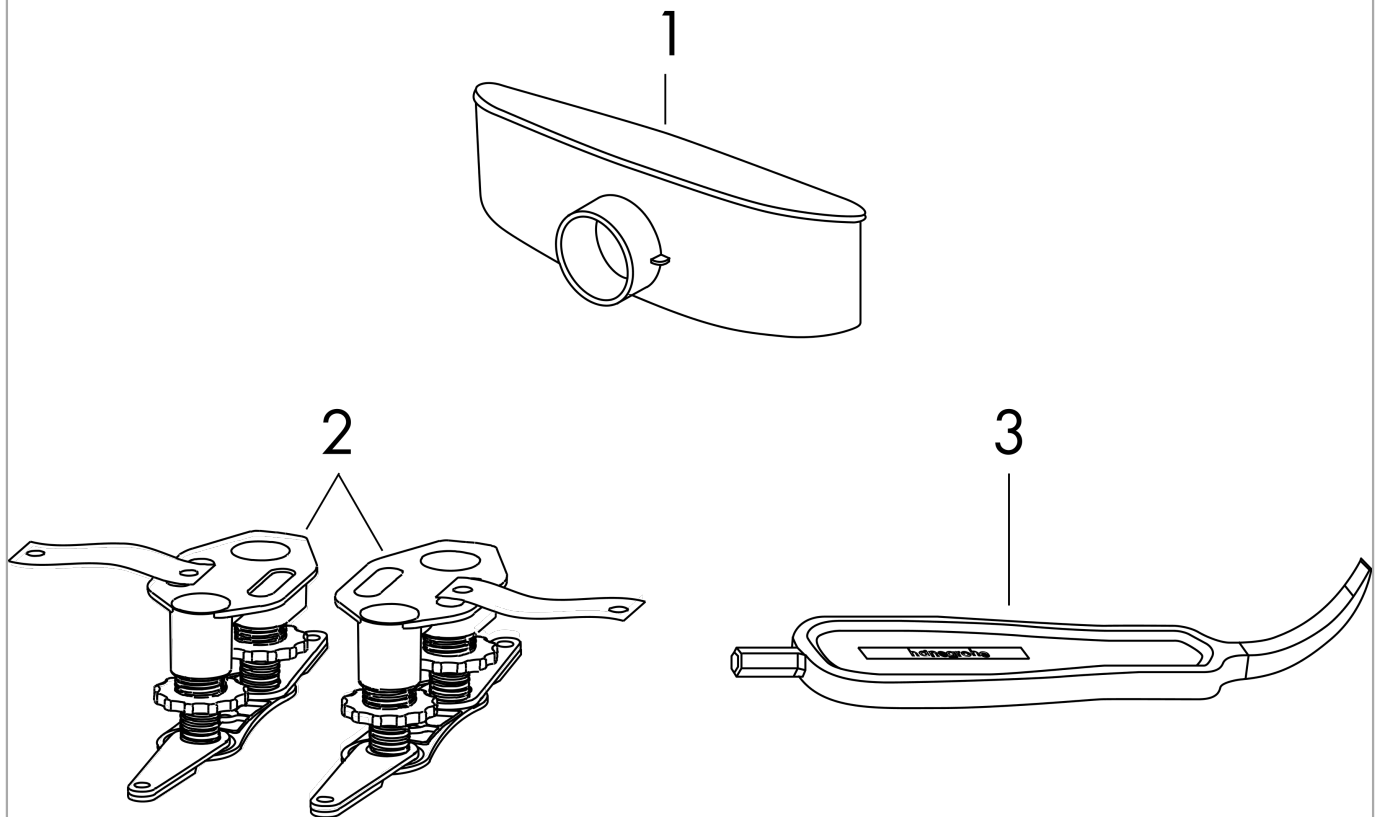

RainDrain Compact

Caniveau de douche linéaire 800 avec hauteur d'encastrement 43 mm

Finition: **Acier inoxydable brossé** Numéro d'article: **56166800**

Description

Caractéristiques

- comprenant: set de finition pour évacuation de douche, kit d'installation, siphon, outil lève-grille, membrane d'étanchéité pré-montée
- matériau de la grille: Acier inoxydable 304 (1.4301)
- kit d'installation du matériel: Acier inoxydable 304 (1.4301)
- membrane d'étanchéité pré-montée
- joint d'étanchéité 30 mm
- diamètre du raccord: DN40
- orientation de l'évacuation: horizontal
- surface facile à nettoyer
- set d'installation à hauteur réglable
- jusqu'à 27 l/min capacité d'évacuation
- domaine d'emploi: rénovation, construction neuve
- épaisseur des carreaux: jusqu'à 18 mm
- joint d'étanchéité amovible
- siphon facile d'entretien
- l'outil lève-grille permet de retirer aisément le set de finition
- type de joint anti-odeurs: variable
- hauteur minimale de l'installation 43 mm
- matériau du siphon: ABS
- type de fixation: installation libre dans la douche
- convient pour l'évacuation principale
- hauteur minimale de l'installation: 63 mm

Détails de l'article

EAN

4059625429990

Technologie

Photo du produit

Plan géométral

RainDrain Compact
Caniveau de douche linéaire 800 avec hauteur d'encastrement 43 mm
 Finition: **Acier inoxydable brossé** Numéro d'article: **56166800**

Vue éclatée

Année de construction: >01/23

RainDrain Compact
Caniveau de douche linéaire 800 avec hauteur d'encastrement 43 mm
 Finition: **Acier inoxydable brossé** Numéro d'article: **56166800**

Liste des pièces détachées