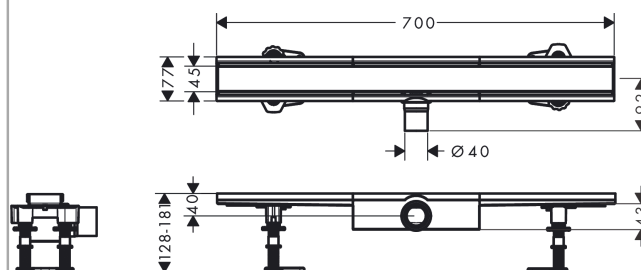

## RainDrain Compact

Caniveau de douche linéaire 700 avec hauteur d'encastrement 43 mm

Finition: **Acier inoxydable brossé** Numéro d'article: **56164800**

#### Caractéristiques

- comprenant: set de finition pour évacuation de douche, kit d'installation, siphon, outil lève-grille, membrane d'étanchéité pré-montée
- matériau de la grille: Acier inoxydable 304 (1.4301)
- kit d'installation du matériel: Acier inoxydable 304 (1.4301)
- membrane d'étanchéité pré-montée
- joint d'étanchéité 30 mm
- diamètre du raccord: DN40
- orientation de l'évacuation: horizontal
- surface facile à nettoyer
- set d'installation à hauteur réglable
- jusqu'à 27 l/min capacité d'évacuation
- domaine d'emploi: rénovation, construction neuve
- épaisseur des carreaux: jusqu'à 18 mm
- joint d'étanchéité amovible
- siphon facile d'entretien
- l'outil lève-grille permet de retirer aisément le set de finition
- type de joint anti-odeurs: variable
- hauteur minimale de l'installation 43 mm
- matériau du siphon: ABS
- type de fixation: installation libre dans la douche
- convient pour l'évacuation principale
- hauteur minimale de l'installation: 63 mm

### Plan géométral

**RainDrain Compact**  
**Caniveau de douche linéaire 700 avec hauteur d'encastrement 43 mm**  
 Finition: **Acier inoxydable brossé** Numéro d'article: **56164800**

Vue éclatée

Année de construction: >01/23