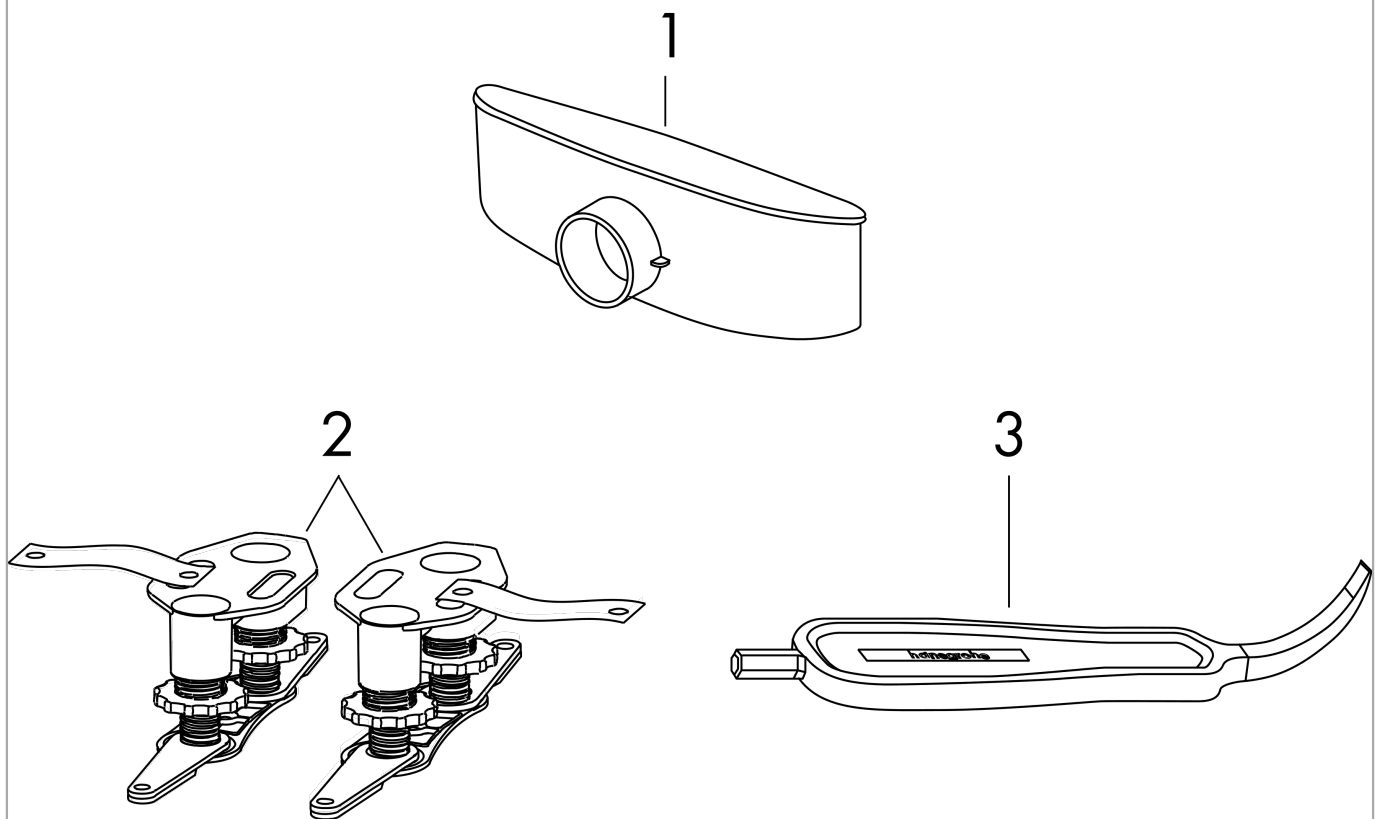

#### Caractéristiques

- comprenant: set de finition pour évacuation de douche, kit d'installation, siphon, outil lève-grille, membrane d'étanchéité pré-montée
- matériau de la grille: Acier inoxydable 304 (1.4301)
- kit d'installation du matériel: Acier inoxydable 304 (1.4301)
- membrane d'étanchéité pré-montée
- joint d'étanchéité 30 mm
- diamètre du raccord: DN40
- orientation de l'évacuation: horizontal
- surface facile à nettoyer
- set d'installation à hauteur réglable
- jusqu'à 27 l/min capacité d'évacuation
- domaine d'emploi: rénovation, construction neuve
- épaisseur des carreaux: jusqu'à 18 mm
- joint d'étanchéité amovible
- siphon facile d'entretien
- l'outil lève-grille permet de retirer aisément le set de finition
- type de joint anti-odeurs: variable
- hauteur minimale de l'installation 43 mm
- matériau du siphon: ABS
- type de fixation: installation libre dans la douche
- convient pour l'évacuation principale
- hauteur minimale de l'installation: 63 mm

### Photo du produit

### Plan géométral

**RainDrain Compact**  
**Caniveau de douche linéaire 700 avec hauteur d'encastrement 43 mm**  
 Finition: **Acier inoxydable brossé** Numéro d'article: **56164800**

Vue éclatée

Année de construction: >01/23

**RainDrain Compact**  
**Caniveau de douche linéaire 700 avec hauteur d'encastrement 43 mm**  
 Finition: **Acier inoxydable brossé** Numéro d'article: **56164800**

**Liste des pièces détachées**

Année de construction: >01/23