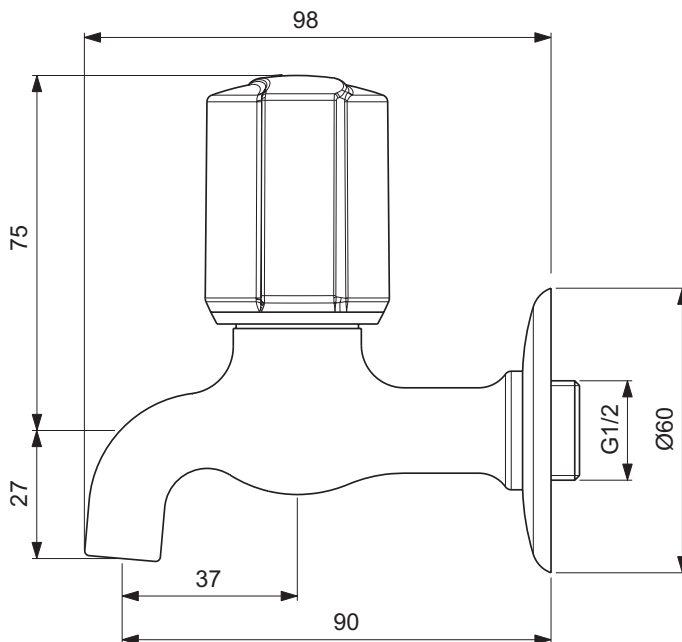

Ideal Standard

Robinetterie

Kheops C

Réf. : D2228AA

Robinet simple mural

Kheops C, robinet simple mural, Chrome. Bec fixe poste d'eau. Tête 1/2" à disques céramique 1/2 tour, réf. A963400NU. Projection 86 mm

Couleur : AA - Chrome

Plus de détails sur le produit :

Type :	Robinetterie de lavabo
Montage :	Fixation murale
Mode de fonctionnement :	Robinet simple
Poids net (kg) :	2.50
Matériau :	Laiton chromé
Hauteur (mm) :	102
Largeur (mm) :	60
Profondeur (mm) :	98
Forme :	Rond