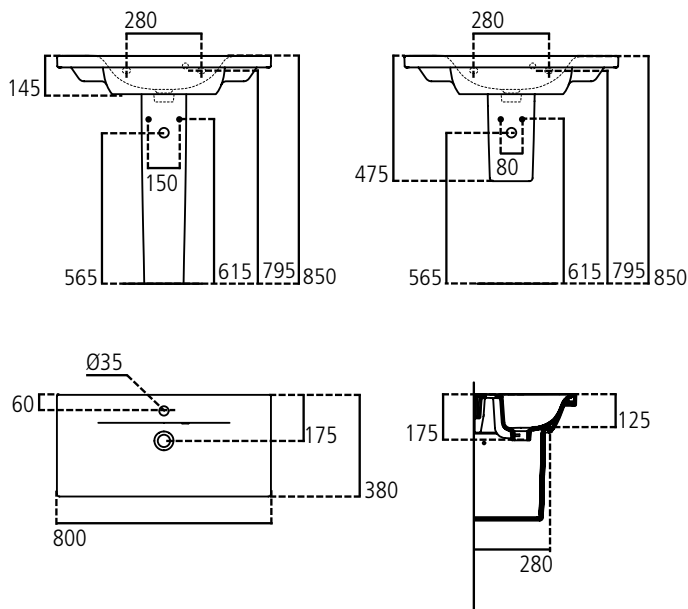

Ideal Standard

Vidage de lavabo

Connect

Réf. : E711401

Cache-siphon compact

Cache-siphon compact Connect blanc

Couleur: 01 - Blanc

Plus de détails sur le produit :

Type:	Cache-siphon
Montage:	Mural
Trous de robinetterie :	1
Poids net (kg) :	5,50
Matériau :	Grès fin
Designer:	Studio Levien
Hauteur (mm) :	340
Largeur (mm) :	175
Profondeur (mm) :	263
Forme:	Courbe