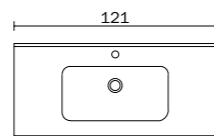

cod.

T298330

**GEÏNTEGREERD WASTAFEL
 WIT KERAMIEK**

- voorzien van 1 kraangat
- waskom voorzien van overloop

**INTEGRiertes WAsCHBECKEN
 WEISSE KERAMIK**

- mit 1 Hahnlochbohrung ausgestattet
- Waschbecken mit Überlauf