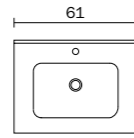

www.inda.net

 **inda**[®]
bathroom interiors

KONA

**LAVABO INTEGRATO
 CERAMICA BIANCA**

- dotato di 1 foro rubinetteria
- lavabo provvisto di scarico troppopieno

cod.

T298310

**INTEGRATED WASHBASIN
 WHITE CERAMIC**