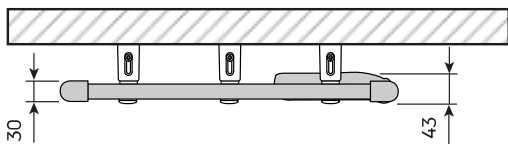

Installation

Tahiti - vue de dessus