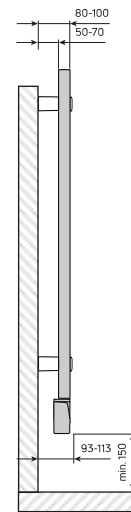

Propriétés

Matériau	Steel
Couleur standard	White RAL 9016
Types	-
Hauteurs [mm]	540; 860; 1220; 1530; 1800
Largeurs [mm]	500; 600; 750

Garantie

Icon_Benefit_10-Jahre-Garantie-2-Jahre-el-Komponenten-DE.svg

**2 Jahre auf elektrische/
elektronische Teile**

Norme de qualité

CE-mark

Installation

Tahiti - vue de dessus

Tahiti Electrique, vue de profil