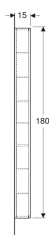

Colonne haute Geberit iCon avec une porte et miroir intérieur, compacte

Exemple d'image

Caractéristiques

- Suspendu
- Avec une porte
- Porte à fermeture ralentie
- Poignée intégrée ou mécanisme d'ouverture pousse-lâche pour ouvrir
- Avec cinq tablettes en verre amovibles
- Porte miroir intérieur

- Avec deux tablettes fixes
- Charnières à gauche ou à droite
- Angle d'ouverture de la porte 155°
- Résistant à l'humidité
- Livré prémonté

Caractéristiques techniques

Matériau | Panneau aggloméré haute densité

Contenu de la livraison

- Colonne haute
- 5 tablettes en verre
- Matériel de fixation

N° de réf.	Couleur / surface	B	H	T	
502.317.01.1	blanc / laqué très brillant	45 cm	180 cm	15 cm	Nouveau
502.317.01.3	blanc / laqué mat	45 cm	180 cm	15 cm	Nouveau
502.317.JK.1	gris velouté / laqué mat	45 cm	180 cm	15 cm	Nouveau
502.317.JL.1	sable gris / laqué très brillant	45 cm	180 cm	15 cm	Nouveau
502.317.JH.1	chêne / mélamine structuré bois	45 cm	180 cm	15 cm	Nouveau
502.317.JR.1	noyer carya / mélamine structuré bois	45 cm	180 cm	15 cm	Nouveau