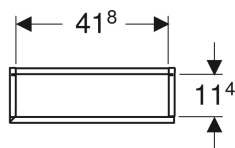

Colonne haute Geberit iCon avec une porte et miroir intérieur, compacte

Exemple d'image

Caractéristiques

- Suspendu
- Avec une porte
- Porte à fermeture ralentie
- Poignée intégrée ou mécanisme d'ouverture pousse-lâche pour ouvrir
- Avec cinq tablettes en verre amovibles
- Porte miroir intérieur

- Avec deux tablettes fixes
- Charnières à gauche ou à droite
- Angle d'ouverture de la porte 155°
- Résistant à l'humidité
- Livré prémonté

Caractéristiques techniques

Matériau | Panneau aggloméré haute densité

Contenu de la livraison

- Colonne haute
- 5 tablettes en verre
- Matériel de fixation

N° de réf.	Couleur / surface	B	H	T	
502.317.01.1	blanc / laqué très brillant	45 cm	180 cm	15 cm	Nouveau
502.317.01.3	blanc / laqué mat	45 cm	180 cm	15 cm	Nouveau
502.317.JK.1	gris velouté / laqué mat	45 cm	180 cm	15 cm	Nouveau
502.317.JL.1	sable gris / laqué très brillant	45 cm	180 cm	15 cm	Nouveau
502.317.JH.1	chêne / mélamine structuré bois	45 cm	180 cm	15 cm	Nouveau
502.317.JR.1	noyer carya / mélamine structuré bois	45 cm	180 cm	15 cm	Nouveau