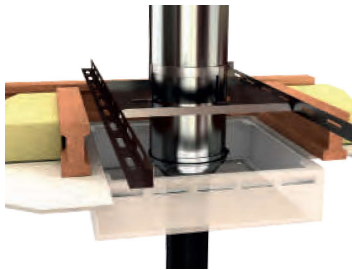

### RACCORD SIMPLE/DOUBLE réduit pour tuyau émail

Ø DUOTEN Ø réduit pour émail	Prix €	Réf
130/180 réduit 125 Mâle		536138
150/200 réduit 125 Mâle		536158
150/200 réduit 139 Mâle		536159
180/230 réduit 150 Mâle		536180
180/230 réduit 153 Mâle		536183
200/250 réduit 150 Mâle		536250
200/250 réduit 153 Mâle		536253
200/250 réduit 180 Mâle		536280

### RACCORD SIMPLE/DOUBLE réduit pour tuyau inox

Ø DUOTEN Ø réduit pour inox	Prix €	Réf
150/200 réduit 139 Mâle		535159
180/230 réduit 150 Mâle		535180
180/230 réduit 153 Mâle		535183
200/250 réduit 150 Mâle		535250
200/250 réduit 153 Mâle		535253
200/250 réduit 180 Mâle		535280

## → CACHES CONDUITS

Esthétique, le cache conduit rond est idéal pour la finition de vos raccords :

- Les coloris s'adaptent parfaitement à nos tuyaux émaillés
- Cache le raccord simple / double