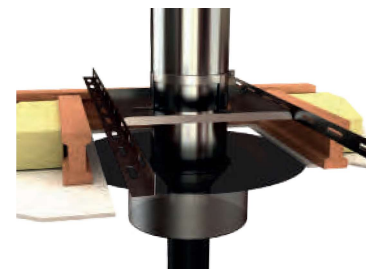

## → CACHES CONDUITS

Esthétique, le cache conduit rond est idéal pour la finition de vos raccords :

- Les coloris s'adaptent parfaitement à nos tuyaux émaillés
- Cache le raccord simple / double

### CACHE CONDUIT INOX BLANC 450X450

Ø conduit int.	Prix €	Réf
150 - 153		129155
180		129180
200		129200
230		129230

Coloris noir sur demande