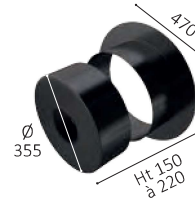

### RACCORD SIMPLE/DOUBLE réduit pour tuyau émail

Ø DUOTEN Ø réduit pour émail	Prix €	Réf
130/180 réduit 125 Mâle		536138
150/200 réduit 125 Mâle		536158
150/200 réduit 139 Mâle		536159
180/230 réduit 150 Mâle		536180
180/230 réduit 153 Mâle		536183
200/250 réduit 150 Mâle		536250
200/250 réduit 153 Mâle		536253
200/250 réduit 180 Mâle		536280

## → CACHES CONDUITS

Esthétique, le cache conduit rond est idéal pour la finition de vos raccords :

- Les coloris s'adaptent parfaitement à nos tuyaux émaillés
- Cache le raccord simple / double

### CACHE CONDUIT INOX BLANC 450X450

Ø conduit int.	Prix €	Réf
150 - 153		129155
180		129180
200		129200
230		129230

Coloris noir sur demande

### CACHE CONDUIT ROND COULISSANT NOIR Ø 125 à 200 intérieur

Couleur	Prix €	Réf
NOIR		129550
BLANC		129555