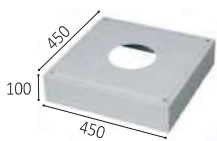

### RACCORD SIMPLE/DOUBLE réduit pour tuyau inox

Ø DUOTEN Ø réduit pour inox	Prix €	Réf
150/200 réduit 139 Mâle		535159
180/230 réduit 150 Mâle		535180
180/230 réduit 153 Mâle		535183
200/250 réduit 150 Mâle		535250
200/250 réduit 153 Mâle		535253
200/250 réduit 180 Mâle		535280

## → CACHES CONDUITS

Esthétique, le cache conduit rond est idéal pour la finition de vos raccords :

- Les coloris s'adaptent parfaitement à nos tuyaux émaillés
- Cache le raccord simple / double