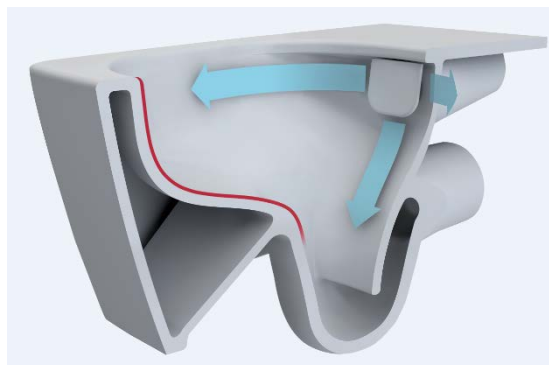

ANNEXE D - FICHE TECHNIQUE

Date : Juillet 2019

Désignation produit : Pack Wc Complet Caréné Sortie Horizontale 3/6L Soft Close

Référence DOMAO : 9824C003-7200

Photo du produit :

Descriptif complet du produit (fonctionnalité, avantages produit...) :

Pack wc complet sans bride avec un abattant en duroplast avec système de frein de chute. Les cuvettes sans bride assurent une hygiène parfaite et facilitent son entretien au quotidien.

Recommandations d'utilisation :

Sortie horizontale

Caractéristiques produit :

Longueur en cm	61
Hauteur en cm	83
Largeur/Profondeur en cm	38
Poids en KG	50,6
Matières des différents composants	Céramique
Couleur	Blanc
Accessoire(s) fourni(s)	Abattant 94-003-709 Duroplast, avec système de frein de chute Mécanisme SIAMP 3/6L
Fonctionnement du produit (secteur, pile...)	Cuvette WC
Puissance	-
Durée de la garantie	5 ans
Conditionnement (nombre de pièces par colis)	6 pcs par palette
Norme(s)	NF