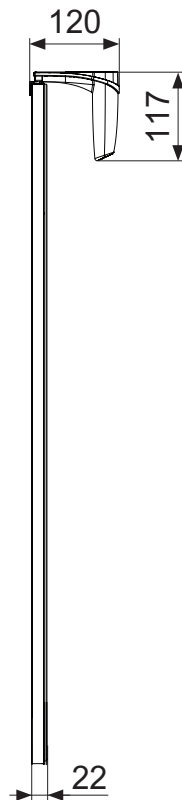

FICHE TECHNIQUE

Miroir eco led - MIECLU

MIROIR ÉCO LED

> Éclairage LED
> L 50 x H 90 cm

ÉCLAIRAGE ÉCO LED (EHC)

> Éclairage LED 3 W ; 230 V ~ 50 Hz ; température de couleur 4000 k ; Classe énergétique A+

VUE DE FACE

VUE DE CÔTÉ

Toutes nos dimensions sont en mm