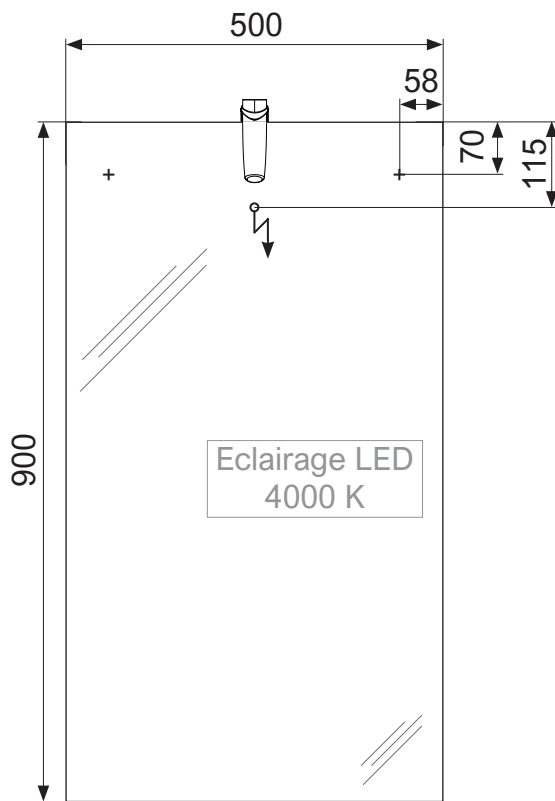

FICHE TECHNIQUE

Miroir eco led - MIECLU

MIROIR ÉCO LED

> Éclairage LED
> L 50 x H 90 cm

ÉCLAIRAGE ÉCO LED (EHC)

> Éclairage LED 3 W ; 230 V ~ 50 Hz ; température de couleur 4000 k ; Classe énergétique A+

VUE DE FACE

VUE DE CÔTÉ

Toutes nos dimensions sont en mm