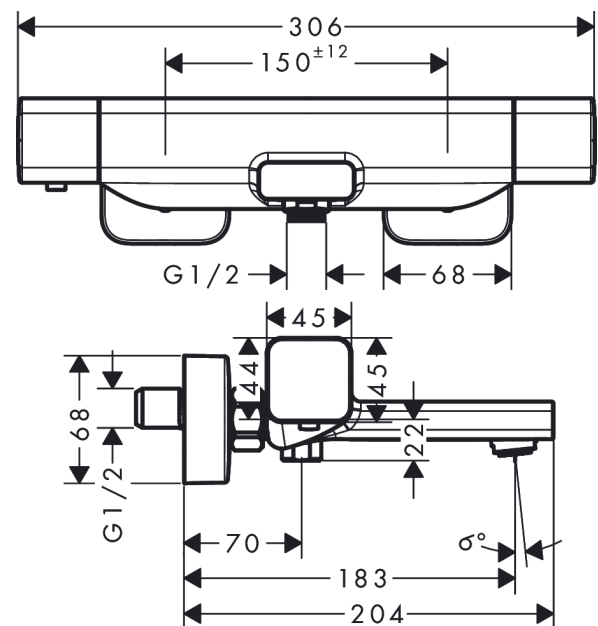

Ecostat E

Mitigeur Thermostatique bain/douche

Surfaces: **chromé** Numéro d'article: **15774000**

Description

Caractéristiques

- Longueur 183 mm
- 2 sorties = 2 fonctions
- entraxe: 150 mm ± 12 mm
- débit maximal sous 3 bars de pression: 28,5 l/min
- débit du bec déverseur sous 3 bars: 18,6 l/min
- débit de la douchette sous 3 bars: 15,4 l/min
- Pression du débit minimum: 1 bar
- pression minimum en fonctionnement: 1 bar
- pression maximum en fonctionnement: 10 bars
- cartouche thermostatique SMTC
- butée de confort à 40° C
- limiteur de température réglable
- clapet anti-retour intégré
- avec silencieux
- matériau des poignées: métallique
- type de raccordement: raccords S
- filtre inclus
- ACS 19 ACC NY 059 France, valide jusqu'au 19.02.2024

Plan géométral

Ecostat E

Mitigeur Thermostatique bain/douche

Surfaces: **chromé** Numéro d'article: **15774000**

Schéma d'écoulement

Ecostat E

Mitigeur Thermostatique bain/douche

Surfaces: **chromé** Numéro d'article: **15774000**

Vue éclatée

Année de construction: >08/19

Ecostat E**Mitigeur Thermostatique bain/douche**Surfaces: **chromé** Numéro d'article: **15774000****Liste des pièces détachées**

Année de construction: >08/19

Pos.	Description	Numéro d'article	GP	UE
1	poignée	93521000	-	1
2	entraîneur + vis	93228000	-	1
3	bague de butée	93519000	-	1
4	écrou à six pans	98913000	-	1
5	mécanisme inverseur/arrêt	98283000	-	1
6	poignée	93520000	-	1
7	bouton poussoir	92848000	-	1
8	cartouche thermostatique	98282000	-	1
9	cartouche inversée	92373000	-	1
10	raccord	95392000	-	1
11	joint torique 14x2	98129000	-	1
12	mousseur M24x1 (38 l/min)	95871000	-	1
13	set des raccord	94285000	-	1
14	set des écrou à six pans	96157000	-	1
15	clapet anti-retour (résistant à la pression jusqu'à 2 MPa)	93136000	-	1
16	clapet anti-retour	96737000	-	1
17	joint torique 17x1,5	98137000	-	1
18	filtre	96922000	-	1
19	rosace	93518000	-	1
20	set des raccord-S (±12 mm)	94140000	-	1
21	amortisseur anti-coup de bélier	96429000	-	1