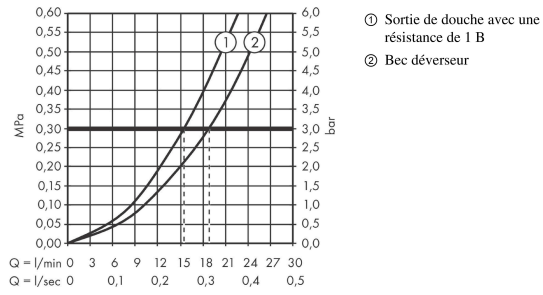

Ecostat E

Mitigeur Thermostatique bain/douche

Surfaces: **chromé** Numéro d'article: **15774000**

Description

Caractéristiques

- Longueur 183 mm
- 2 sorties = 2 fonctions
- entraxe: 150 mm ± 12 mm
- débit maximal sous 3 bars de pression: 28,5 l/min
- débit du bec déverseur sous 3 bars: 18,6 l/min
- débit de la douchette sous 3 bars: 15,4 l/min
- Pression du débit minimum: 1 bar
- pression minimum en fonctionnement: 1 bar
- pression maximum en fonctionnement: 10 bars
- cartouche thermostatique SMTC
- butée de confort à 40° C
- limiteur de température réglable
- clapet anti-retour intégré
- avec silencieux
- matériau des poignées: métallique
- type de raccordement: raccords S
- filtre inclus
- ACS 19 ACC NY 059 France, valide jusqu'au 19.02.2024

Plan géométral

Ecostat E

Mitigeur Thermostatique bain/douche

Surfaces: **chromé** Numéro d'article: **15774000**

Schéma d'écoulement

Ecostat E

Mitigeur Thermostatique bain/douche

Surfaces: **chromé** Numéro d'article: **15774000**