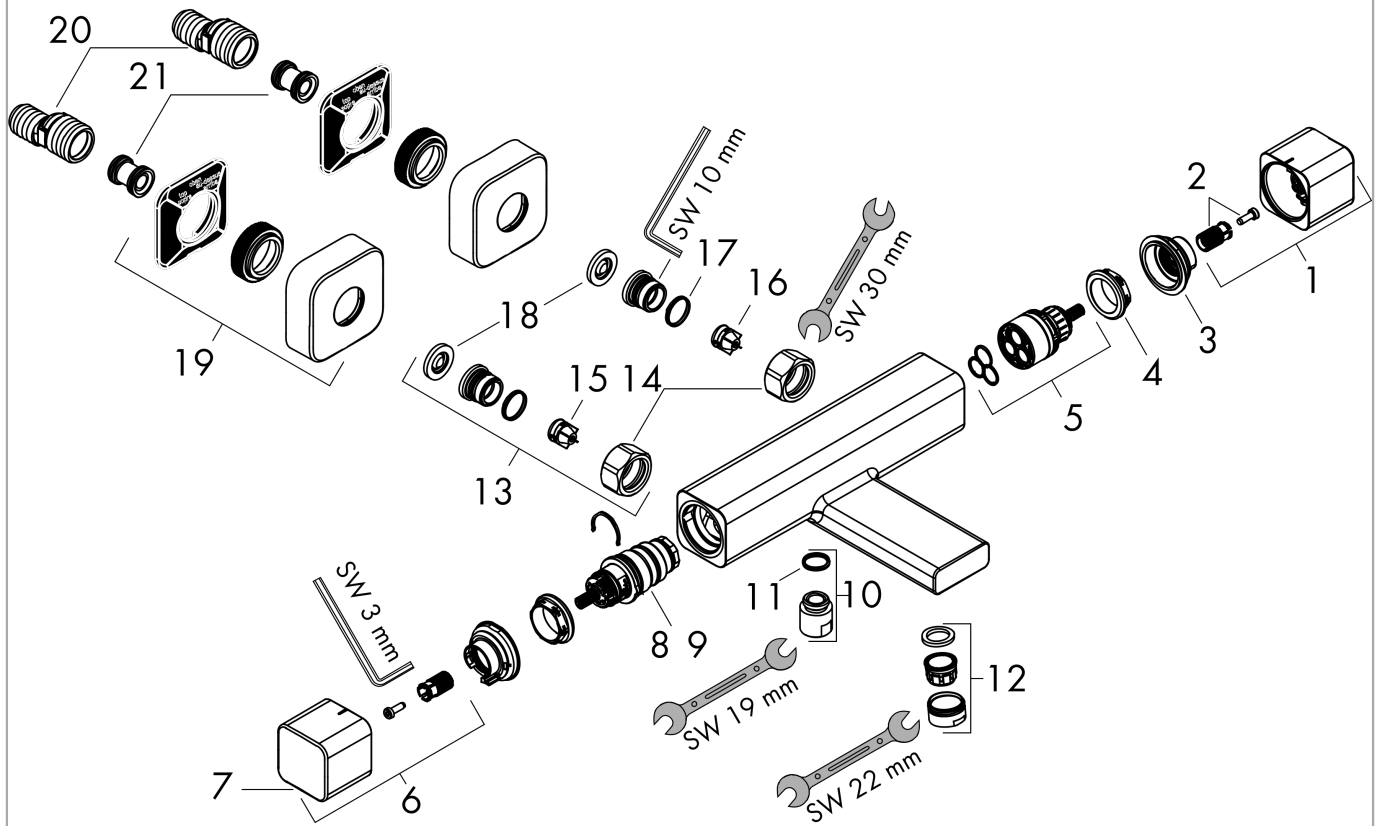

Ecostat E

Mitigeur Thermostatique bain/douche

Surfaces: **chromé** Numéro d'article: **15774000**

Description

Caractéristiques

- Longueur 183 mm
- 2 sorties = 2 fonctions
- entraxe: 150 mm ± 12 mm
- débit maximal sous 3 bars de pression: 28,5 l/min
- débit du bec déverseur sous 3 bars: 18,6 l/min
- débit de la douchette sous 3 bars: 15,4 l/min
- Pression du débit minimum: 1 bar
- pression minimum en fonctionnement: 1 bar
- pression maximum en fonctionnement: 10 bars
- cartouche thermostatique SMTC
- butée de confort à 40° C
- limiteur de température réglable
- clapet anti-retour intégré
- avec silencieux
- matériau des poignées: métallique
- type de raccordement: raccords S
- filtre inclus
- ACS 19 ACC NY 059 France, valide jusqu'au 19.02.2024

Plan géométral

Ecostat E

Mitigeur Thermostatique bain/douche

Surfaces: **chromé** Numéro d'article: **15774000**

Schéma d'écoulement

Ecostat E

Mitigeur Thermostatique bain/douche

Surfaces: **chromé** Numéro d'article: **15774000**

Vue éclatée

Année de construction: >08/19

Ecostat E**Mitigeur Thermostatique bain/douche**Surfaces: **chromé** Numéro d'article: **15774000****Liste des pièces détachées**

Année de construction: >08/19

Pos.	Description	Numéro d'article	GP	UE
1	poignée	93521000	-	1
2	entraîneur + vis	93228000	-	1
3	bague de butée	93519000	-	1
4	écrou à six pans	98913000	-	1
5	mécanisme inverseur/arrêt	98283000	-	1
6	poignée	93520000	-	1
7	bouton poussoir	92848000	-	1
8	cartouche thermostatique	98282000	-	1
9	cartouche inversée	92373000	-	1
10	raccord	95392000	-	1
11	joint torique 14x2	98129000	-	1
12	mousseur M24x1 (38 l/min)	95871000	-	1
13	set des raccord	94285000	-	1
14	set des écrou à six pans	96157000	-	1
15	clapet anti-retour (résistant à la pression jusqu'à 2 MPa)	93136000	-	1
16	clapet anti-retour	96737000	-	1
17	joint torique 17x1,5	98137000	-	1
18	filtre	96922000	-	1
19	rosace	93518000	-	1
20	set des raccord-S (±12 mm)	94140000	-	1
21	amortisseur anti-coup de bélier	96429000	-	1