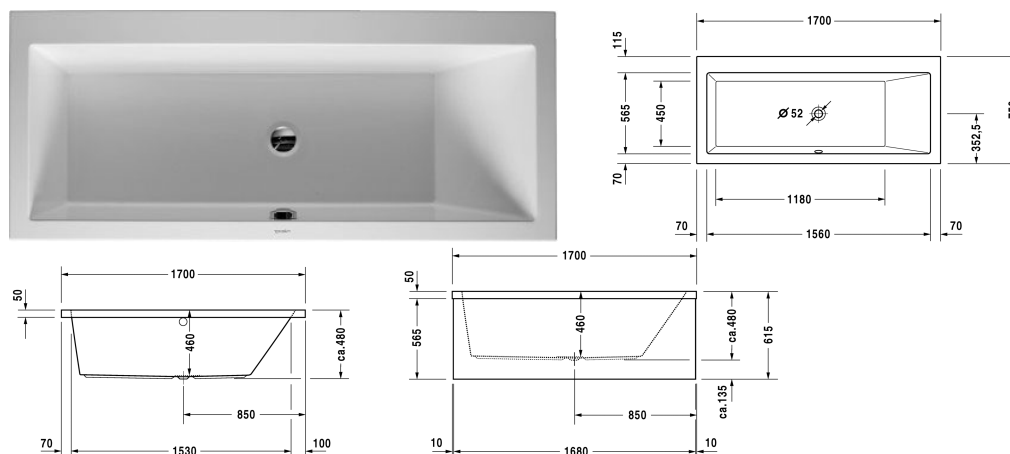

Vero Baignoire avec pieds # 700147000000000

| < 1700 mm > |

Baignoire avec pieds	Dimension	Poids	Référence
rectangulaire, version à encastrer ou pour habillage baignoire, avec un dossier à droite, Acrylique sanitaire, Filling capacity 160 l			
Finitions			
00 Blanc			
Variante			
Baignoire de base	1700 x 750 mm	32,000 kg	700147000000000
Equipements assortis			
Plus-value pour perçage de la robinetterie sur le rebord de la baignoire, à partir d'une largeur du rebord de 100 mm			790650
Eclairage coloré par LED avec télécommande pour baignoires, (blanc -00, chromé -10)			790840
Barre d'appui pour baignoire chromé			792804
Habillages assortis			
Habillage baignoire pour niche, pour # 700131 (1700 x 700 mm), pour # 700132 (1700 x 700 mm), pour # 7X0134 (1700 x 750 mm), pour # 7X0133 (1700 x 750 mm), pour # 700144 (1700 x 700 mm), pour # 700145 (1700 x 700 mm), pour # 700146 (1700 x 750 mm), pour # 700147 (1700 x 750 mm)	1690 mm		VE8938
Habillage baignoire pour version tablier 3 faces, pour # 7X0134 (1700 x 750 mm), pour # 7X0133 (1700 x 750 mm), pour # 700146 (1700 x 750 mm), pour # 700147 (1700 x 750 mm)	1680 x 740 mm		VE8777
Habillage baignoire pour angle à droite, pour # 7X0134 (1700 x 750 mm), pour # 7X0133 (1700 x 750 mm), pour # 700146 (1700 x 750 mm), pour # 700147 (1700 x 750 mm)	1690 x 740 mm		VE8782
Habillage baignoire pour angle à gauche, pour # 7X0134 (1700 x 750 mm), pour # 7X0133 (1700 x 750 mm), pour # 700146 (1700 x 750 mm), pour # 700147 (1700 x 750 mm)	1690 x 740 mm		VE8787