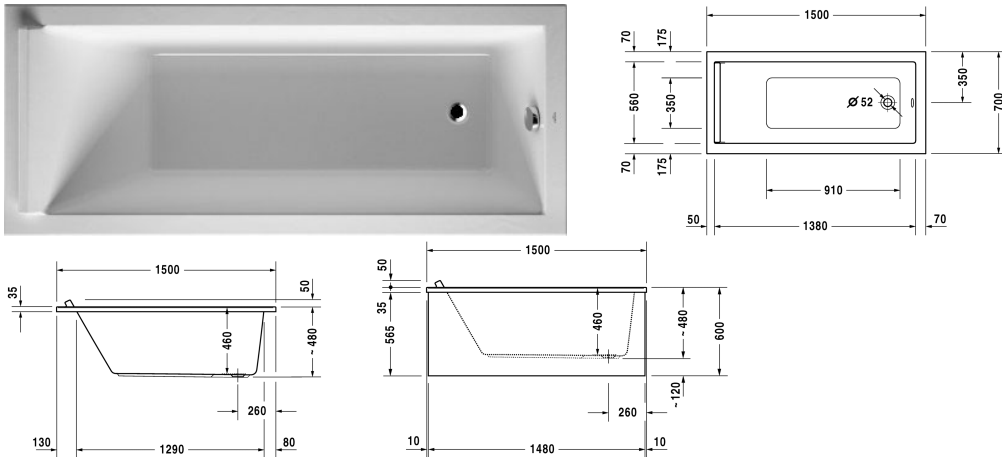

**Starck baignoires/receveurs Baignoire avec pieds # 70034200000000**

| < 1500 mm > |

Baignoire avec pieds	Dimension	Poids	Référence
rectangulaire, version à encastrer ou pour habillage baignoire, Acrylique sanitaire , Filling capacity 121 l			
<b>Finitions</b>			
00 Blanc			
<b>Variante</b>			
Baignoire de base	1500 x 700 mm	26,200 kg	70034200000000
<b>Equipements assortis</b>			
Eclairage coloré par LED avec télécommande pour baignoires, (blanc -00, chromé -10)			790840
Barre d'appui pour baignoire chromé			792804
<b>Habillages assortis</b>			
Habillage baignoire pour version tablier 3 faces, pour # 7X0331 (1500 x 700 mm), pour # 700342 (1500 x 700 mm)	1480 x 690 mm		ST8922
Habillage baignoire pour niche, pour # 7X0331 (1500 x 700 mm), pour # 7X0332 (1500 x 750 mm), pour # 700342 (1500 x 700 mm), pour # 700343 (1500 x 750 mm)	1490 mm		ST8936
Habillage baignoire pour angle à droite, pour # 7X0331 (1500 x 700 mm), pour # 700342 (1500 x 700 mm)	1490 x 690 mm		ST8915
Habillage baignoire pour angle à gauche, pour # 7X0331 (1500 x 700 mm), pour # 700342 (1500 x 700 mm)	1490 x 690 mm		ST8908
<b>Produits assortis</b>			
Consoles de fixation pour fixation au mur et support des baignoires et receveurs, 3 pièces,			790103
Bande isolante pour isolation acoustique, longueur : 3300 mm,			790126