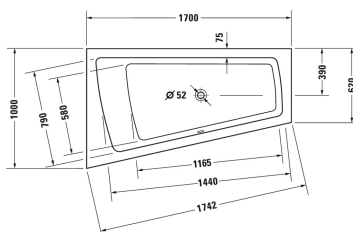

**Paiova Baignoire avec pieds # 70022400000000**

| &lt; 1700 mm &gt; |

Baignoire avec pieds	Dimension	Poids	Référence
angle droit à gauche, version à encastrer, Acrylique sanitaire , Filling capacity 180 l			
<b>Finitions</b>			
00 Blanc			
<b>Variante</b>			
Baignoire de base	1700 x 1000 mm	33,000 kg	70022400000000
<b>Equipements assortis</b>			
Eclairage coloré par LED avec télécommande pour baignoires, (blanc -00, chromé -10)			790840
Barre d'appui pour baignoire chromé			792804
<b>Produits assortis</b>			
Consoles de fixation pour fixation au mur et support des baignoires et receveurs, 3 pièces,			790103
Coussin appui-tête pour Paiova, matériau : Polyuréthane, blanc,			790001
Bande isolante pour isolation acoustique, longueur : 3300 mm,			790126
Vidage avec trop-plein Quadroval chromé, pour baignoires avec vidage central, diamètre bonde 52 mm, longueur vidage 650 mm,			790289
Vidage avec trop-plein Quadroval avec déverseur, chromé, *, pour baignoires avec vidage central, diamètre bonde 52 mm, longueur vidage 650 mm,			790290
Vidage avec trop-plein Quadroval avec remplissage par le vidage, chromé, pour baignoires, **, diamètre bonde 52 mm, longueur vidage 1070 mm,			791226
Set d'isolation acoustique pour baignoires en acryl ****, Contenu : consoles de fixations avec isolant acoustique, plaques bitumées, bande isolante # 790104,			791368

Nos croquis indiquent toutes les dimensions nécessaires, en tenant compte des tolérances standard. Ces dimensions sont indicatives. Les dimensions exactes ne peuvent être prises que sur le produit fini.