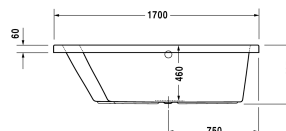

**Paiova Baignoire avec pieds # 70022400000000**

| &lt; 1700 mm &gt; |

Baignoire avec pieds	Dimension	Poids	Référence
angle droit à gauche, version à encastrer, Acrylique sanitaire , Filling capacity 180 l			
<b>Finitions</b>			
00 Blanc			
<b>Variante</b>			
Baignoire de base	1700 x 1000 mm	33,000 kg	70022400000000
<b>Equipements assortis</b>			
Eclairage coloré par LED avec télécommande pour baignoires, (blanc -00, chromé -10)			790840
Barre d'appui pour baignoire chromé			792804
<b>Produits assortis</b>			
Consoles de fixation pour fixation au mur et support des baignoires et receveurs, 3 pièces,			790103
Coussin appui-tête pour Paiova, matériau : Polyuréthane, blanc,			790001
Bande isolante pour isolation acoustique, longueur : 3300 mm,			790126
Vidage avec trop-plein Quadroval chromé, pour baignoires avec vidage central, diamètre bonde 52 mm, longueur vidage 650 mm,			790289
Vidage avec trop-plein Quadroval avec déverseur, chromé, *, pour baignoires avec vidage central, diamètre bonde 52 mm, longueur vidage 650 mm,			790290
Vidage avec trop-plein Quadroval avec remplissage par le vidage, chromé, pour baignoires, **, diamètre bonde 52 mm, longueur vidage 1070 mm,			791226
Set d'isolation acoustique pour baignoires en acryl ****, Contenu : consoles de fixations avec isolant acoustique, plaques bitumées, bande isolante # 790104,			791368

Nos croquis indiquent toutes les dimensions nécessaires, en tenant compte des tolérances standard. Ces dimensions sont indicatives. Les dimensions exactes ne peuvent être prises que sur le produit fini.