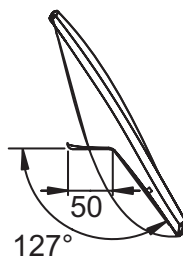

E6965

Collection : EVOK

Couleur* :

00 - Blanc

Caractéristiques techniques

- POIDS : 1 kg
- TYPES D'ACCESSOIRE : Coussin
- PARE-BAIN ASSOCIÉ EN OPTION : Non
- EQUIPABLE EN BALNÉO : Non
- MATÉRIAU : Hors collection
- TABLIER ASSOCIÉ EN OPTION : Non
- BAIGNOIRE DEUX PLACES : Non

Dessin technique

Descriptif CCTP : Coussin repose-tête. E6965. Collection : EVOK. POIDS : 1 kg. MATÉRIAU : Hors collection. TYPES D'ACCESSOIRE : Coussin. TABLIER ASSOCIÉ EN OPTION : Non. PARE-BAIN ASSOCIÉ EN OPTION : Non. BAIGNOIRE DEUX PLACES : Non. EQUIPABLE EN BALNÉO : Non.