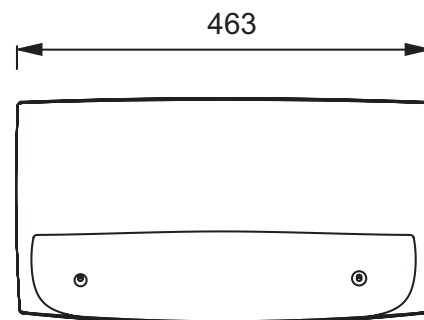

E6965

Collection : EVOK

Couleur* :

00 - Blanc

Caractéristiques techniques

- POIDS : 1 kg
- TYPES D'ACCESSOIRE : Coussin
- PARE-BAIN ASSOCIÉ EN OPTION : Non
- EQUIPABLE EN BALNÉO : Non
- MATÉRIAU : Hors collection
- TABLIER ASSOCIÉ EN OPTION : Non
- BAIGNOIRE DEUX PLACES : Non

Dessin technique

Descriptif CCTP : Coussin repose-tête. E6965. Collection : EVOK. POIDS : 1 kg. MATÉRIAU : Hors collection. TYPES D'ACCESSOIRE : Coussin. TABLIER ASSOCIÉ EN OPTION : Non. PARE-BAIN ASSOCIÉ EN OPTION : Non. BAIGNOIRE DEUX PLACES : Non. EQUIPABLE EN BALNÉO : Non.