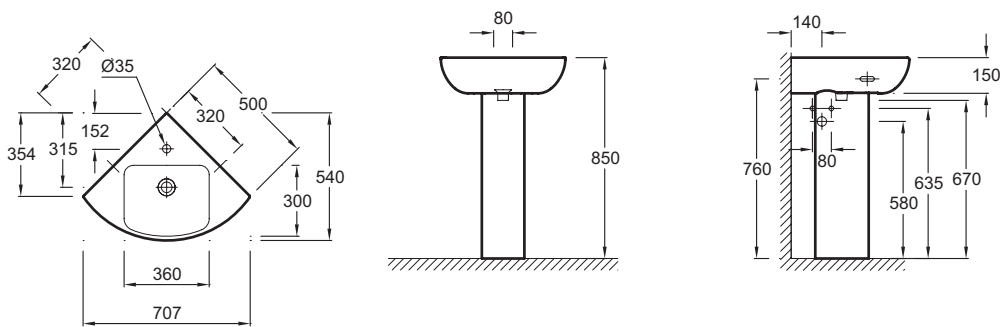

E4710

Collection : ODÉON UP

Couleur* :

00 - Blanc

Principaux atouts :

Caractéristiques techniques

- DIMENSIONS : 50 x 50 cm
- MATÉRIAU : Céramique
- PERCEMENT ROBINETTERIE : Percé 1 trou pour robinetterie
- TROP-PLEIN : Avec trou de trop plein
- ROBINETTERIE CONSEILLÉE : Aleo, une gamme design très accessible
- POIDS : 16 kg
- TYPE D'INSTALLATION : Autoportant ou peut être monté sur un meuble spécifique
- CONFIGURATION : ANGLE
- PRODUIT INCLUS : (robinetterie non incluse)

Produits complémentaires

- 18565W : Colonne

Dessin technique

Descriptif CCTP : Lavabo d'angle 50 cm. E4710. Collection : ODÉON UP. DIMENSIONS : 50 x 50 cm. POIDS : 16 kg. MATÉRIAU : Céramique. TYPE D'INSTALLATION : Autoportant ou peut être monté sur un meuble spécifique. PERCEMENT ROBINETTERIE : Percé 1 trou pour robinetterie. CONFIGURATION : ANGLE. TROP-PLEIN : Avec trou de trop plein. PRODUIT INCLUS : (robinetterie non incluse). ROBINETTERIE CONSEILLÉE : Aleo, une gamme design très accessible.