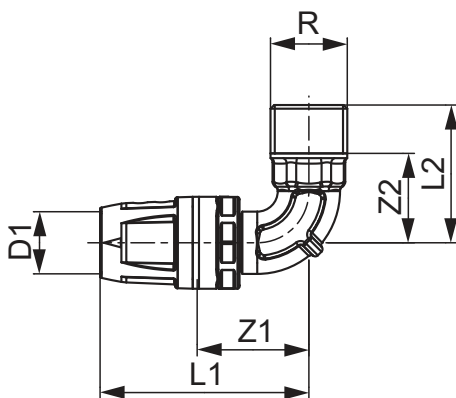

**Coude 90° mâle TECElogo-Push laiton standard**

Code d'article: 8610305

Dimension: 25 x R 3/4"

Matériel: Laiton standard

U. liv. 1: 10 Pcs.

U. liv. 2: 50 Pcs.

**Description:**

**Distribution des données:**

Groupe de marchandises: Coude mâle TECElogo-Push, diamètre 25 x 3/4", laiton standard 820  
Groupe de produits: 1008200020

**Schémas cotés:**

Dimension: 25 x R 3/4"

Z1: 27

Z2: 27

L1: 62

L2: 41