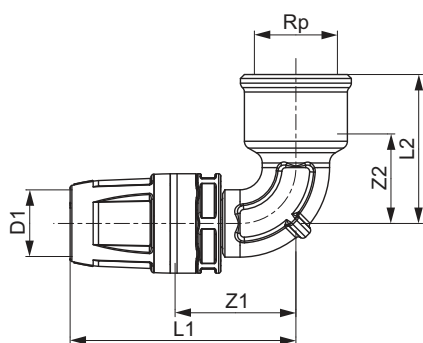

Coude 90° femelle TECElogo-Push laiton standard

Code d'article: 8610204

Dimension: 20 x Rp 3/4"

Matériel: Laiton standard

U. liv. 1: 10 Pcs.

U. liv. 2: 80 Pcs.

Description:

Distribution des données:

Groupe de marchandises: Coude femelle TECElogo-Push, diamètre 20 x 3/4", laiton standard 820
Groupe de produits: 1008200020

Schémas cotés:

Dimension: 20 x Rp 3/4"

Z1: 31

Z2: 10

L1: 62

L2: 23