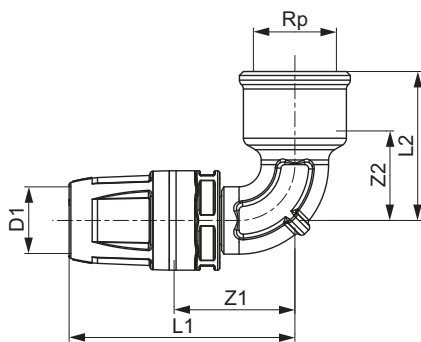

Coude 90° femelle TECElogo-Push laiton standard

Code d'article: 8610205

Dimension: 25 x Rp 3/4"

Matériel: Laiton standard

U. liv. 1: 10 Pcs.

U. liv. 2: 50 Pcs.

Description:

Distribution des données:

Groupe de marchandises: Coude femelle TECElogo-Push, diamètre 25 x 3/4", laiton standard 820
Groupe de produits: 1008200020

Schémas cotés:

Dimension: 25 x Rp 3/4"

Z1: 31

Z2: 14

L1: 66

L2: 30