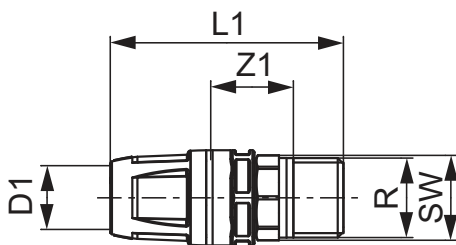

**Embout de réduction TECElogo-Push laiton standard**

Code d'article: 8610107

Dimension: 25 x R 1"

Matériel: Laiton standard

U. liv. 1: 10 Pcs.

U. liv. 2: 50 Pcs.

Description:**Distribution des données:**

Raccord mâle TECElogo-Push, diamètre 25 x 1", laiton standard
Groupe de marchandises: 820
Groupe de produits: 1008200020

Schémas cotés:

Dimension: 25 x R 1"

Z1: 20

L1: 72

SW: 34