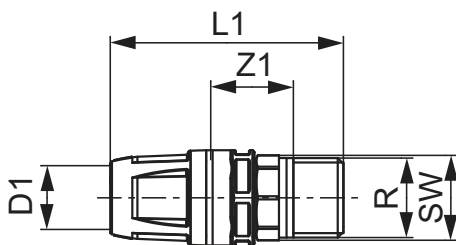

**Embout de réduction TECElogo-Push laiton standard**

Code d'article: 8610106

Dimension: 25 x R 3/4"

Matériel: Laiton standard

U. liv. 1: 10 Pcs.

U. liv. 2: 50 Pcs.

Description:**Distribution des données:**

Raccord mâle TECElogo-Push, diamètre 25 x 3/4", laiton standard
Groupe de marchandises: 820
Groupe de produits: 1008200020

Schémas cotés:

Dimension: 25 x R 3/4"

Z1: 20

L1: 69

SW: 27