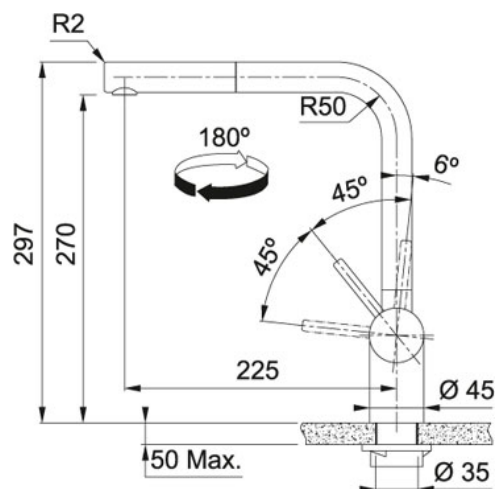

Mitigeur ATLAS NEO à douchette extractible, tout Inox noir, avec douchette monojet, rotation du bec à 180°.

### DONNÉES TECHNIQUES

Portée du bec	225,00 mm
Rotation du bec	180 °
Hauteur à l'extrémité du bec	270,00 mm
Pression	Haute pression
Hauteur totale	297,00 mm
Cartouche	Disques en céramiques
Handle operation	45/45