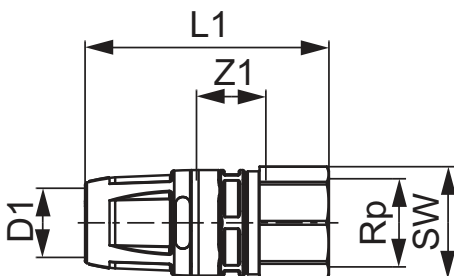

**Raccord femelle TECElogo-Push laiton standard**

Code d'article: 8610003

Dimension: 20 x Rp 1/2"

Matériel: Laiton standard

U. liv. 1: 10 Pcs.

U. liv. 2: 100 Pcs.

Description:**Distribution des données:**

	Raccord femelle TECElogo-Push, diamètre 20 x 1/2", laiton standard
Groupe de marchandises:	820
Groupe de produits:	1008200020

Schémas cotés:

Dimension: 20 x Rp 1/2"

Z1: 16

L1: 62

SW: 25