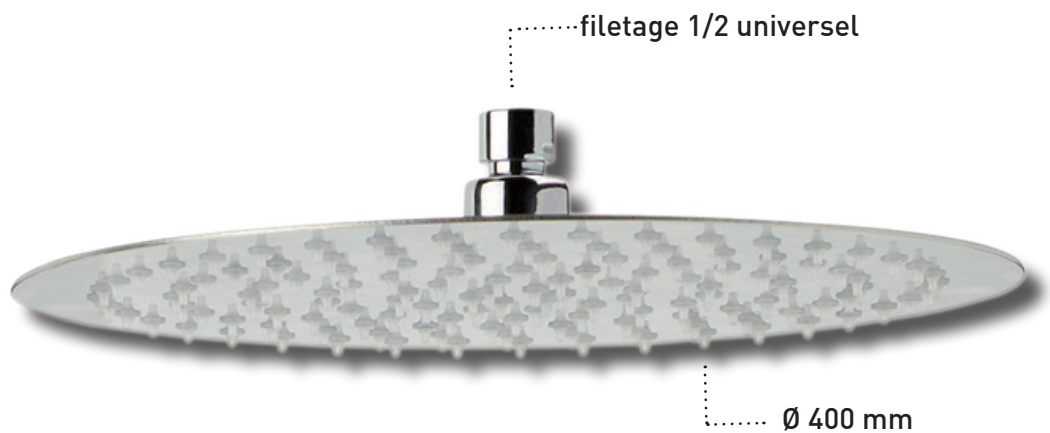

Pomme haute extra-plate
100% design - 100% métal

large jet pluie

système anti-calcaire

Pomme haute inox réf 840600 000 00
parfaite harmonie entre design, qualité et prix