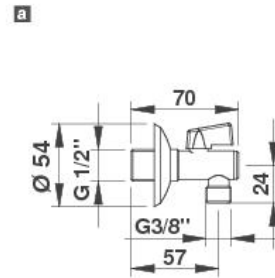

ACCESSOIRE

ROBINET D'ARRÊT

ROBINET D'ARRÊT

Robinet d'arrêt droit MM G 1/2" (15 x 21) Avec joint filtre plat	29840
Robinet d'arrêt droit MM G 3/8" (12 x 17) Avec joint filtre plat	29860
Robinet d'arrêt filtre équerre M G 1/2" (15 x 21) / M G 3/8" (12 x 17) a	29870
Robinet d'arrêt filtre équerre MM 1/2" Avec rosace	29830
Robinet d'arrêt droit MF G 3/8" (12 x 17) Avec joint filtre plat	90096

ROBINET D'ARRÊT

RACCORD APPLIQUE

Raccord femelle MF G 1/2" (15 x 21) – Avec écrou 1/2" pour tube cuivre de 12 x 14 mm	40020
---	-------