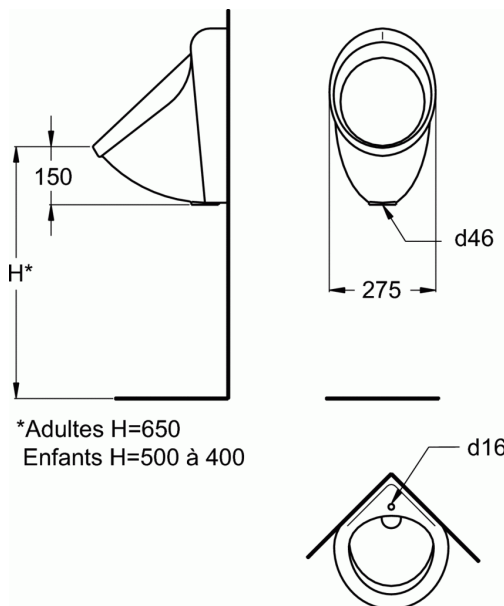

URINOIR

Urinoir d'angle 41,5 x 27,5 cm

Urinoir d'angle 41,5 x 27,5 cm

Poids : 5 kg

En porcelaine vitrifiée. Bride ouverte

FINITIONS*

01

* 01 = Blanc (01)