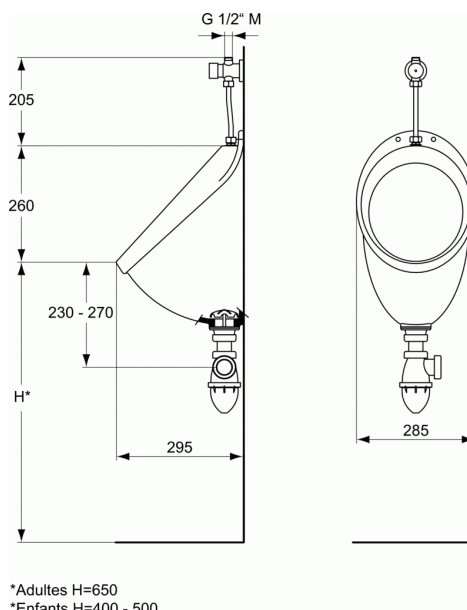

URINOIR

Urinoir seul

*Adultes H=650
*Enfants H=400 - 500

Urinoir seul

Poids : 6 kg

En porcelaine vitrifiée. Bride ouverte
Esthétique arrondi
Lignes courbes sans recoin

FINITIONS*

01

* 01 = Blanc (01)