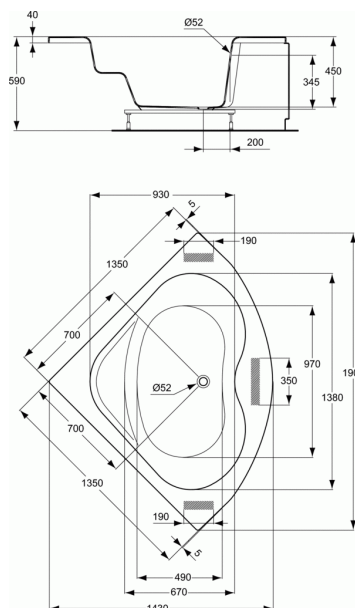

### Tablier frontal

#### Tablier frontal

Poids : 28 kg

Capacité au trop-plein 190 l

En acrylique

A encastrer ou à poser avec tablier en option

Livrée sans vidage Ø 52 mm

Piètements métalliques à vérins réglables