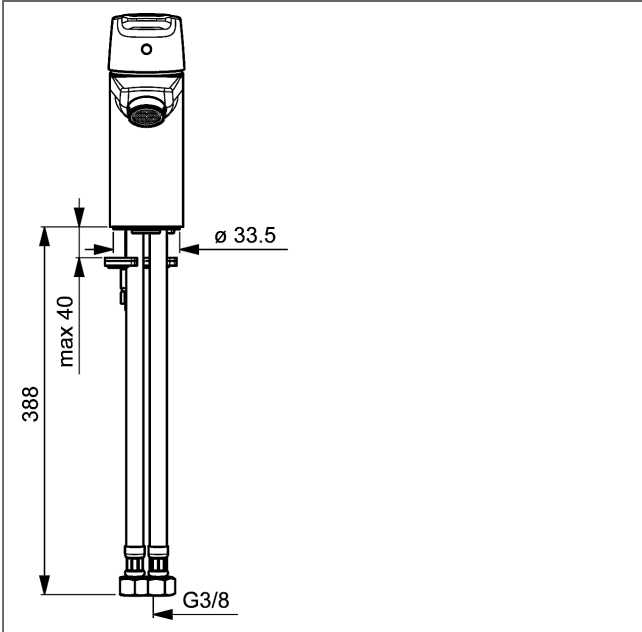

Bec d'écoulement: Fixe, coulé

Saillie: 103 mm

### Hansa Classic cartouche 3.5

Référence Article: 59913075

Quantité: 1

(-) Disques céramique avec dépôt de graisse intégrés

(-) Limiteur de température réglable

(-) limiteur de débit réglable jusqu'à environ 6 l/mn

Variante	Référence Article
chromé	51402293 

Visuel produit

Schéma

Schéma

Schéma