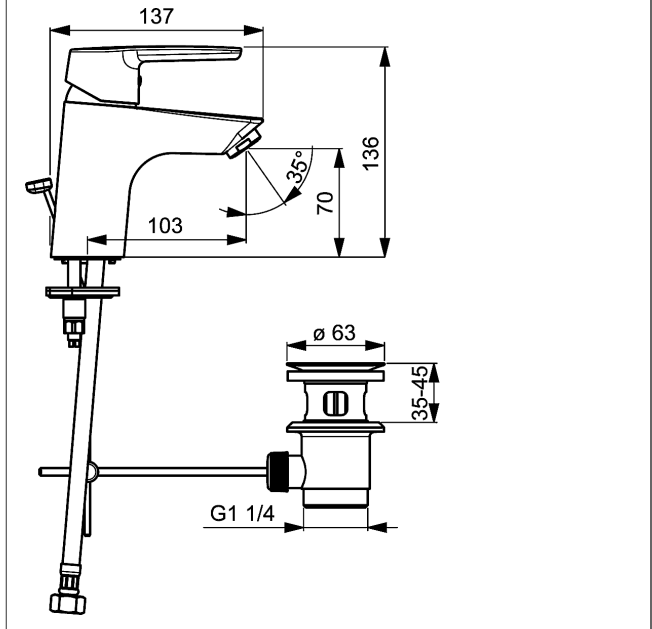

- Corps de robinet : laiton résistant à la dézincification (MS 63)
- Levier
- (-) Marquage C+F
- Mousseur
- Débit constant indépendant de la pression
- Garniture de vidage à tirette
- Kit de fixation express
- Raccordement par flexibles armés G 3/8 (-)  
Autorisation DVGW W270

Bec d'écoulement: Fixe, coulé

Saillie: 103 mm

### Hansa Classic cartouche 3.5

Référence Article: 59913075

Quantité: 1

(-) Disques céramique avec dépôt de graisse intégrés

(-) Limiteur de température réglable

(-) limiteur de débit réglable jusqu'à environ 6 l/mn

Variante	Référence Article
chromé	51402293 

Visuel produit

Schéma

Schéma

Schéma