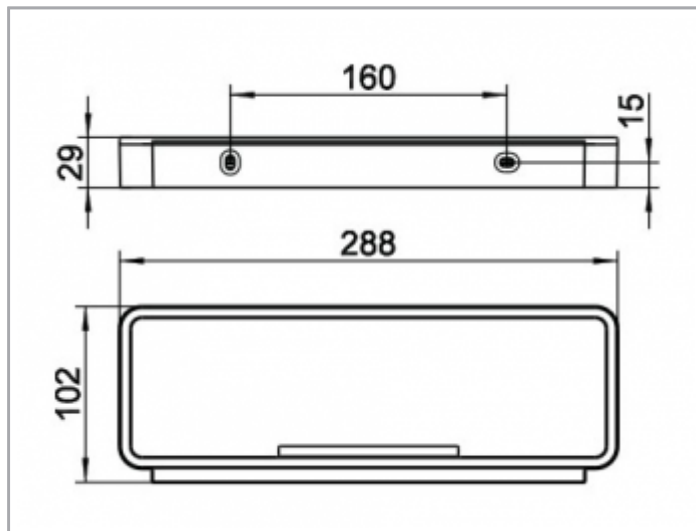

Plan

14959010051 Panier de douche

PRODUIT**DESSIN****CARACTÉRISTIQUES DU PRODUIT**

3 pièces : panier en métal, pièce d'insertion en plastique amovible, incassable, résistant au savon et aux UV et avec raclette intégrée

SURFACE

chromé/blanc (RAL 9010)

SPECIFICATIONS

KEUCO PLAN Duschkorb mit integriertem Glasabzieher, 14959010051 hochglanzverchromter Duschkorb mit integriertem Glasabzieher in ästhetischem, funktionalem Design, verchromt/weiß (RAL 9010), hochwertiger Metallrahmen mit herausnehmbaren, seifenbeständigem, bruchfestem und UV-unempfindlichen Kunststoff-Einsatz (Polysterol schlagzäh), Tiefe 102 mm, Breite 288, Höhe 29 mm, Befestigungsabstand 160 mm, der Duschkorb wird verdeckt angebracht, Lieferung inkl. korrosionsfreiem Befestigungsmaterial