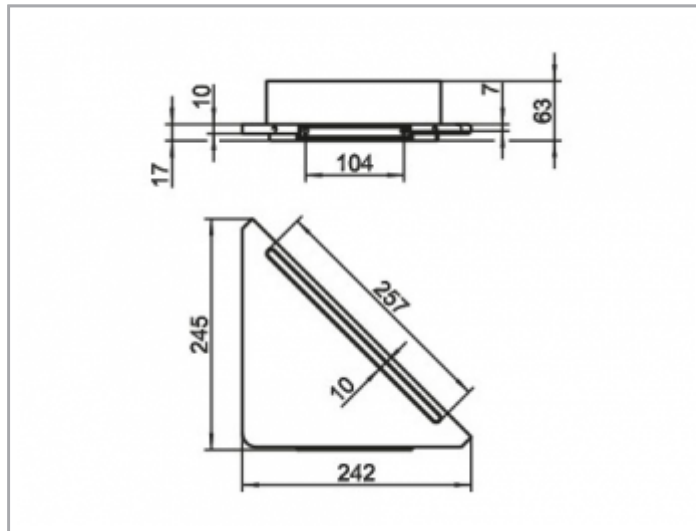

Edition 400

11557170100 Tablette d'angle pour la douche

PRODUIT

DESSIN

CARACTÉRISTIQUES DU PRODUIT

avec raclette intégrée

SURFACE

aluminium argent anodisé (E6 EV1)/blanc (RAL 9010)

SPECIFICATIONS

KEUCO Edition 400 Eckduschablage mit Glasabzieher 11557170100
 Eckduschablage aus massivem Aluminium, silber-eloxiert (E6 EV1),
 mit integriertem Glasabzieher, weiß,
 Wandmodell, mit leicht gerundeten Kanten,
 Breite 328 mm, Stärke 10 mm, Schenkellängen 242 / 245 mm,
 Tiefe 173 mm, Gesamthöhe 63 mm,
 die Duschablage wird verdeckt angebracht,
 Lieferung inkl. korrosionsfreiem Befestigungsmaterial