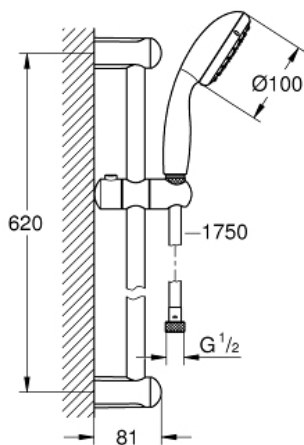

Pure Freude
an Wasser

GROHE

Descriptif Produit :

TEMPESTA 100

Ensemble de douche complet 2 jets

Spécifications Produit :

Douchette (27 597 001)

Barre de douche 600 mm (27 523 000)

Flexible Relexaflex 1750 mm (28 154 001)

GROHE DreamSpray jet parfaitement uniforme

GROHE StarLight Chrome éclatant et durable

Procédé anti-calcaire **SpeedClean®**

Inner WaterGuide, longévité maximale

ShockProof anneau en silicone

Finition :

□ 27598001 Chromé