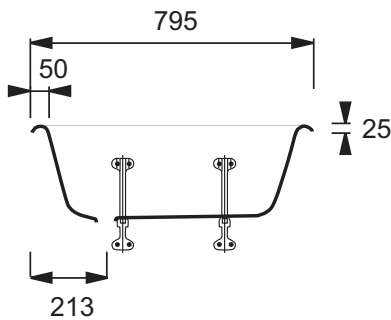

Bénéfices installateurs

- **INSTALLATION :** Prévoir la console pour fixation au mur E4516-NF et bonde à bouchon E78170-CP

Caractéristiques techniques

- **Dimensions :** 79,50 x 44,50 x 27,80 cm
- **Matériau :** Fonte émaillée
- **Volume :** 45 litres
- **Diamètre de bonde :** 4,5 cm
- **Poids :** 30,6 kg
- **Type d'installation :** Encastré
- **Forme :** Ovale
- **Baignoire pour bébé**

Produits requis

- E78170 : Bonde

Produits liés

- E4516 : Console

Dessin technique

Descriptif CCTP : Baignoire en fonte. E2176. Collection : MATERNELLE. Dimensions : 79,50 x 44,50 x 27,80 cm. Poids : 30,6 kg. Matériau : Fonte émaillée. Type d'installation : Encastré. Volume : 45 litres. Forme : Ovale. Diamètre de bonde : 4,5 cm. Baignoire pour bébé.