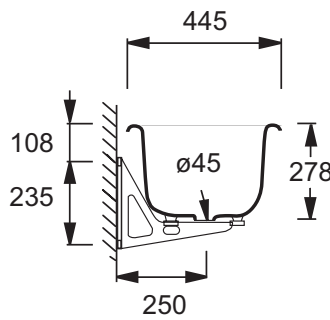

Bénéfices installateurs

- **INSTALLATION :** Prévoir la console pour fixation au mur E4516-NF et bonde à bouchon E78170-CP

Caractéristiques techniques

- **Dimensions :** 79,50 x 44,50 x 27,80 cm
- **Matériau :** Fonte émaillée
- **Volume :** 45 litres
- **Diamètre de bonde :** 4,5 cm
- **Poids :** 30,6 kg
- **Type d'installation :** Encastré
- **Forme :** Ovale
- **Baignoire pour bébé**

Produits requis

- E78170 : Bonde

Produits liés

- E4516 : Console

Dessin technique

Descriptif CCTP : Baignoire en fonte. E2176. Collection : MATERNELLE. Dimensions : 79,50 x 44,50 x 27,80 cm. Poids : 30,6 kg. Matériau : Fonte émaillée. Type d'installation : Encastré. Volume : 45 litres. Forme : Ovale. Diamètre de bonde : 4,5 cm. Baignoire pour bébé.