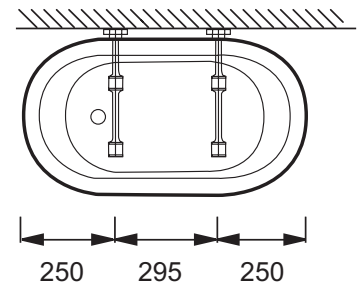

Bénéfices installateurs

- **INSTALLATION :** Prévoir la console pour fixation au mur E4516-NF et bonde à bouchon E78170-CP

Caractéristiques techniques

- **Dimensions :** 79,50 x 44,50 x 27,80 cm
- **Matériau :** Fonte émaillée
- **Volume :** 45 litres
- **Diamètre de bonde :** 4,5 cm
- **Poids :** 30,6 kg
- **Type d'installation :** Encastré
- **Forme :** Ovale
- **Baignoire pour bébé**

Produits requis

- E78170 : Bonde

Produits liés

- E4516 : Console

Dessin technique

Descriptif CCTP : Baignoire en fonte. E2176. Collection : MATERNELLE. Dimensions : 79,50 x 44,50 x 27,80 cm. Poids : 30,6 kg. Matériau : Fonte émaillée. Type d'installation : Encastré. Volume : 45 litres. Forme : Ovale. Diamètre de bonde : 4,5 cm. Baignoire pour bébé.