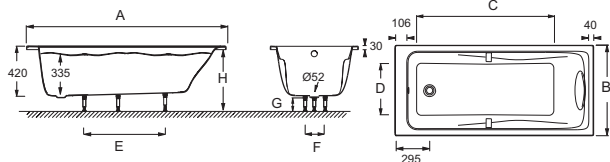

Caractéristiques techniques

- **Dimensions :** 180 x 80 x 60,50 cm
- **Poids :** 21,6 kg
- **Matériau :** Acrylique
- **Type d'installation :** Encastré
- **Normes et réglementations :** NF
- **Volume :** 245/175 litres
- **Forme :** Rectangulaire
- **Hauteur des pieds :** de 12 à 16 cm
- **Diamètre de bonde :** 5,2 cm
- **OPTIONS :** Vidage (câble 1 m) avec bonde à recouvrement E70174, pare-bain 1 volet E4932
- **LIVRÉ AVEC :** Poignées en laiton chromé, coussin repose-tête noir et pieds réglables Quick clip
- **DIMENSIONS FOND DE CUVE :** 128 x 50 cm
- Disponible avec système balnéo

Descriptif CCTP : Baignoire 180 x 80 cm. E6048. Collection : ODÉON UP. Dimensions : 180 x 80 x 60,50 cm. Poids : 21,6 kg. Matériau : Acrylique. Type d'installation : Encastré. Normes et réglementations : NF. Volume : 245/175 litres. Forme : Rectangulaire. Hauteur des pieds : de 12 à 16 cm. Diamètre de bonde : 5,2 cm. OPTIONS : Vidage (câble 1 m) avec bonde à recouvrement E70174, pare-bain 1 volet E4932. LIVRÉ AVEC : Poignées en laiton chromé, coussin repose-tête noir et pieds réglables Quick clip. DIMENSIONS FOND DE CUVE : 128 x 50 cm. Disponible avec système balnéo.

Descriptif CCTP : Baignoire 180 x 80 cm. E6048. Collection : ODÉON UP. Dimensions : 180 x 80 x 60,50 cm. Poids : 21,6 kg. Matériau : Acrylique. Type d'installation : Encastré. Normes et réglementations : NF. Volume : 245/175 litres. Forme : Rectangulaire. Hauteur des pieds : de 12 à 16 cm. Diamètre de bonde : 5,2 cm. OPTIONS : Vidage (câble 1 m) avec bonde à recouvrement E70174, pare-bain 1 volet E4932. LIVRÉ AVEC : Poignées en laiton chromé, coussin repose-tête noir et pieds réglables Quick clip. DIMENSIONS FOND DE CUVE : 128 x 50 cm. Disponible avec système baigné.