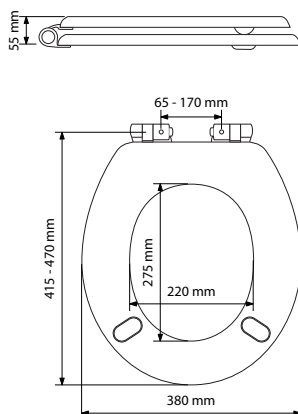

RETILITH®
Technology

Texte pour appel d'offre

Abattant de WC en bois réticulé® (RETILITH®) avec couvercle.
Charnières à descente assistée déclinables en métal chromé.
Certifié NF, M2, F1.
Garantie 10 ans, peinture polyuréthane bi-composant.
Double avec couvercle : 3 Kg
Dimensions : L 415-470 mm l 380 mm
Angle d'ouverture 180°.
Fixations par platine excentrique, vis et capot inox.
Vissage par le dessus sur 2 tampons antidérapants. À installer sur toute cuvette normalisée avec entraxe 65 à 170 mm.

VISSAGE PAR LE
DESSUS

DÉCLIPSABLE

GARANTIE
10 ANS

VIS EN
INOX

	+++
	+++
	+++
	+++

Modèle	Référence *	Emballage	Colisage	Poids
CLASSIQUE Double blanc	7TD00013001	CARTON	6	3 Kg
CLASSIQUE Double couleur	7TDxxxx3001	CARTON	6	3 Kg
CLASSIQUE Double décor bois	7TDxxxx3001	CARTON	6	3 Kg