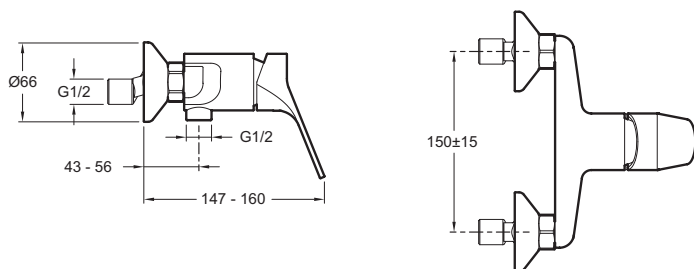

## Caractéristiques techniques

- Poids : 1,1 kg
- Normes et réglementations : NF : IA - ECAU : E1 C2 A2 U3 (Ge3) - ACS : 15 ACC LY 472
- Raccords : Avec raccords et rosaces murales
- Entraxe (mm) : 150 ± 15 mm

## Dessin technique

Description : Mitigeur douche mural. E75765. Collection : BRIVE. Poids : 1,1 kg. Type d'installation : Mural. Normes et réglementations : NF : IA - ECAU : E1 C2 A2 U3 (Ge3) - ACS : 15 ACC LY 472. Débit (l/mn sous 3 bars) : 12. Raccords : Avec raccords et rosaces murales. Mécanisme : Cartouche à disques céramique. Entraxe (mm) : 150 ± 15 mm. Clapet anti-retour sur la sortie douche..