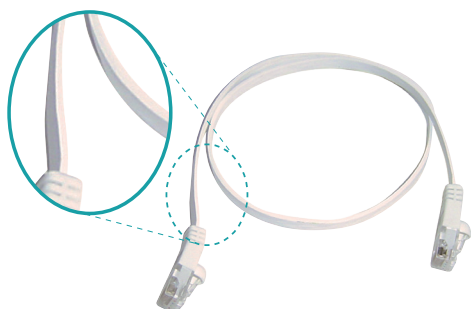

## Brassage

**Cordon de brassage RJ45 / RJ45 - FTP - Grade 2 - Cat 6 (Q 289)**

- Cordon de cat 5e.
- Longueur de 0,5 m.
- FTP.

**Cordon de brassage RJ45 / RJ45 - SFTP - Grade 3 - Cat 6a (Q 292)**

- Cordon de cat 6.
- Longueur de 0,5 m.
- SFTP.

**Cordon RJ45 / RJ45 - FTP - Grade 2 - Cat 6 (Q 912)**

- Cordon de raccordement d'équipements (entre les prises terminales RJ45 et les équipements).
- Longueur de 2 m.

**Cordon RJ45 / RJ11 (Q 913)**

- Cordon de raccordement téléphonique (entre les prises terminales RJ45 et le téléphone).
- Longueur de 2 m.

**Cordon plat RJ45 - FTP - Grade 2 - Cat 6 (Q 165 - Q 166 - Q 167)**

- Cordon de raccordement d'équipements plats pour une plus grande facilité de câblage et permettant des rayons de courbure plus faibles.
- Par lot de 5.
- 3 longueurs disponibles :
  - 0,2 m (Q 165),
  - 0,5 m (Q 166)
  - 1 m (Q 167).