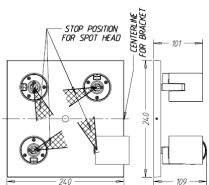

Schéma dimensionnel

© 2015 Philips Lighting Holding B.V.
Tous droits réservés.

Les données sont sujettes à changement sans préavis. Les noms et marques sont la propriété de Koninklijke Philips N.V. (Royal Philips) ou de leurs ayants droits respectifs.

www.philips.com/lighting

2015, décembre 6
Les données sont sujettes à
changement